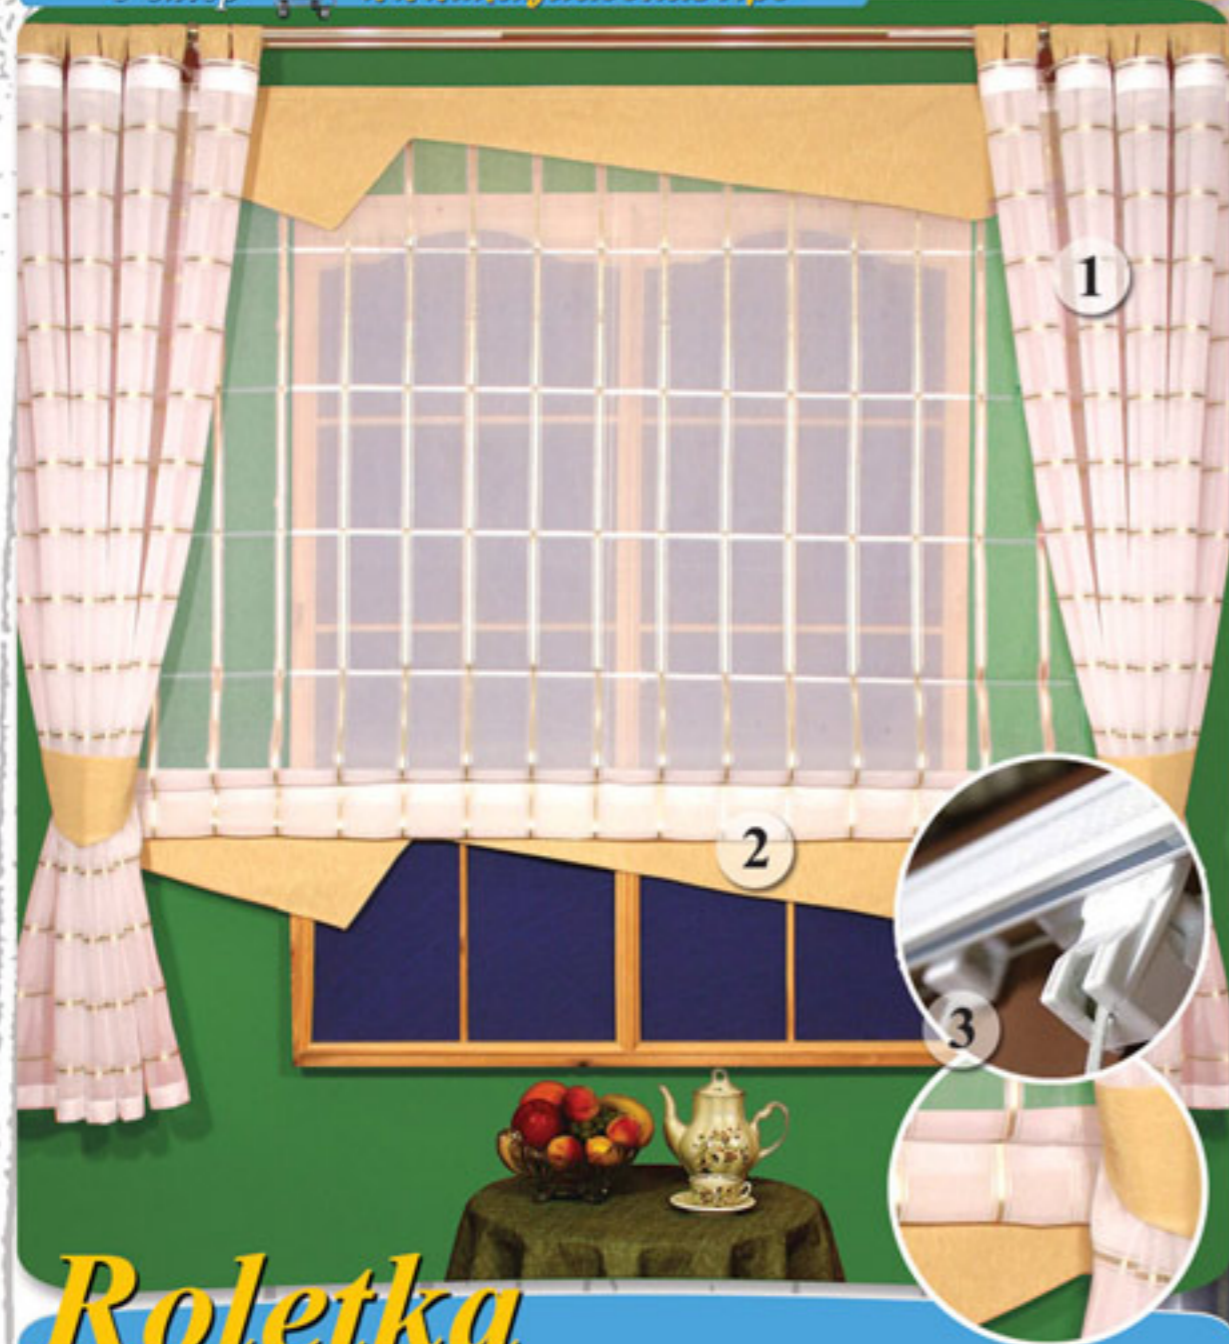

symbol	rozmiar (cm)	cena (zł)
7008	600x180cm	122zł

Dekoracja przeznaczona na karnisz 200-300cm - 73

Zapytaj o wymiar na Twoje okno

Olga

Firana z białego kreszu w margaretki.
Lambrekin z woalu jednobarwnego z ozdobnymi trójkątami. Wszystko wykończone atlasową lamówką.

74 - Firana i lambrekin uszyte na osobnych taśmach.

symbol	rozmiar (cm)	cena (zł)
7010	400x150cm	145.79zł

Dekoracja przeznaczona na karnisz 200-220cm

Zapytaj o wymiar na Twoje okno

Ksenia

Elegancka firana uszyta z tęczowego woalu, wykończona atlasową lamówką. Góra firany z ozdobną bufką na szerokiej taśmie marszczącej 1:2.

symbol	rozmiar (cm)	cena (zł)
7011	350x155cm	73.48zł
7011	500x155cm	184.13zł

Dekoracje przeznaczone na karnisz 170-220cm i 220-300cm

Roletka

Roleta rzymska z zasłonami na szelkach. Całość uszyta z woalu z nabłyszczaną kratką. Dostępna w białym i kremowym kolorze

	nr kat.	rozmiar (cm)	cena (zł)
1	4566(Zasłony)	180x180cm	109.36zł
2	roleta rzymska	180x180cm	241.06zł
3	mechanizm rolety	180x180cm	129.32zł

Woal ze złotym paskiem

Woolowa firana metrażowa z nowoczesnym złotym pionowym pasowym wzorem