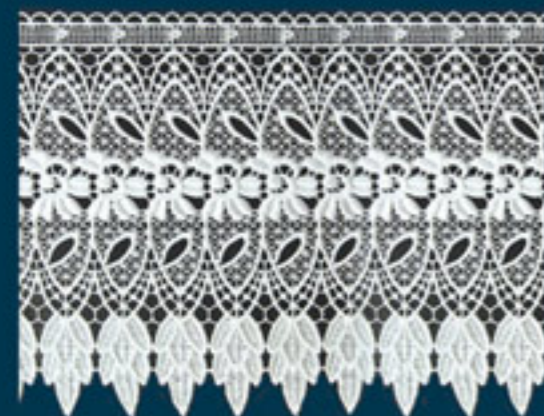

Symbol: **43027**
Wysokość: **22cm**
Cena:
10,52zł/1mb