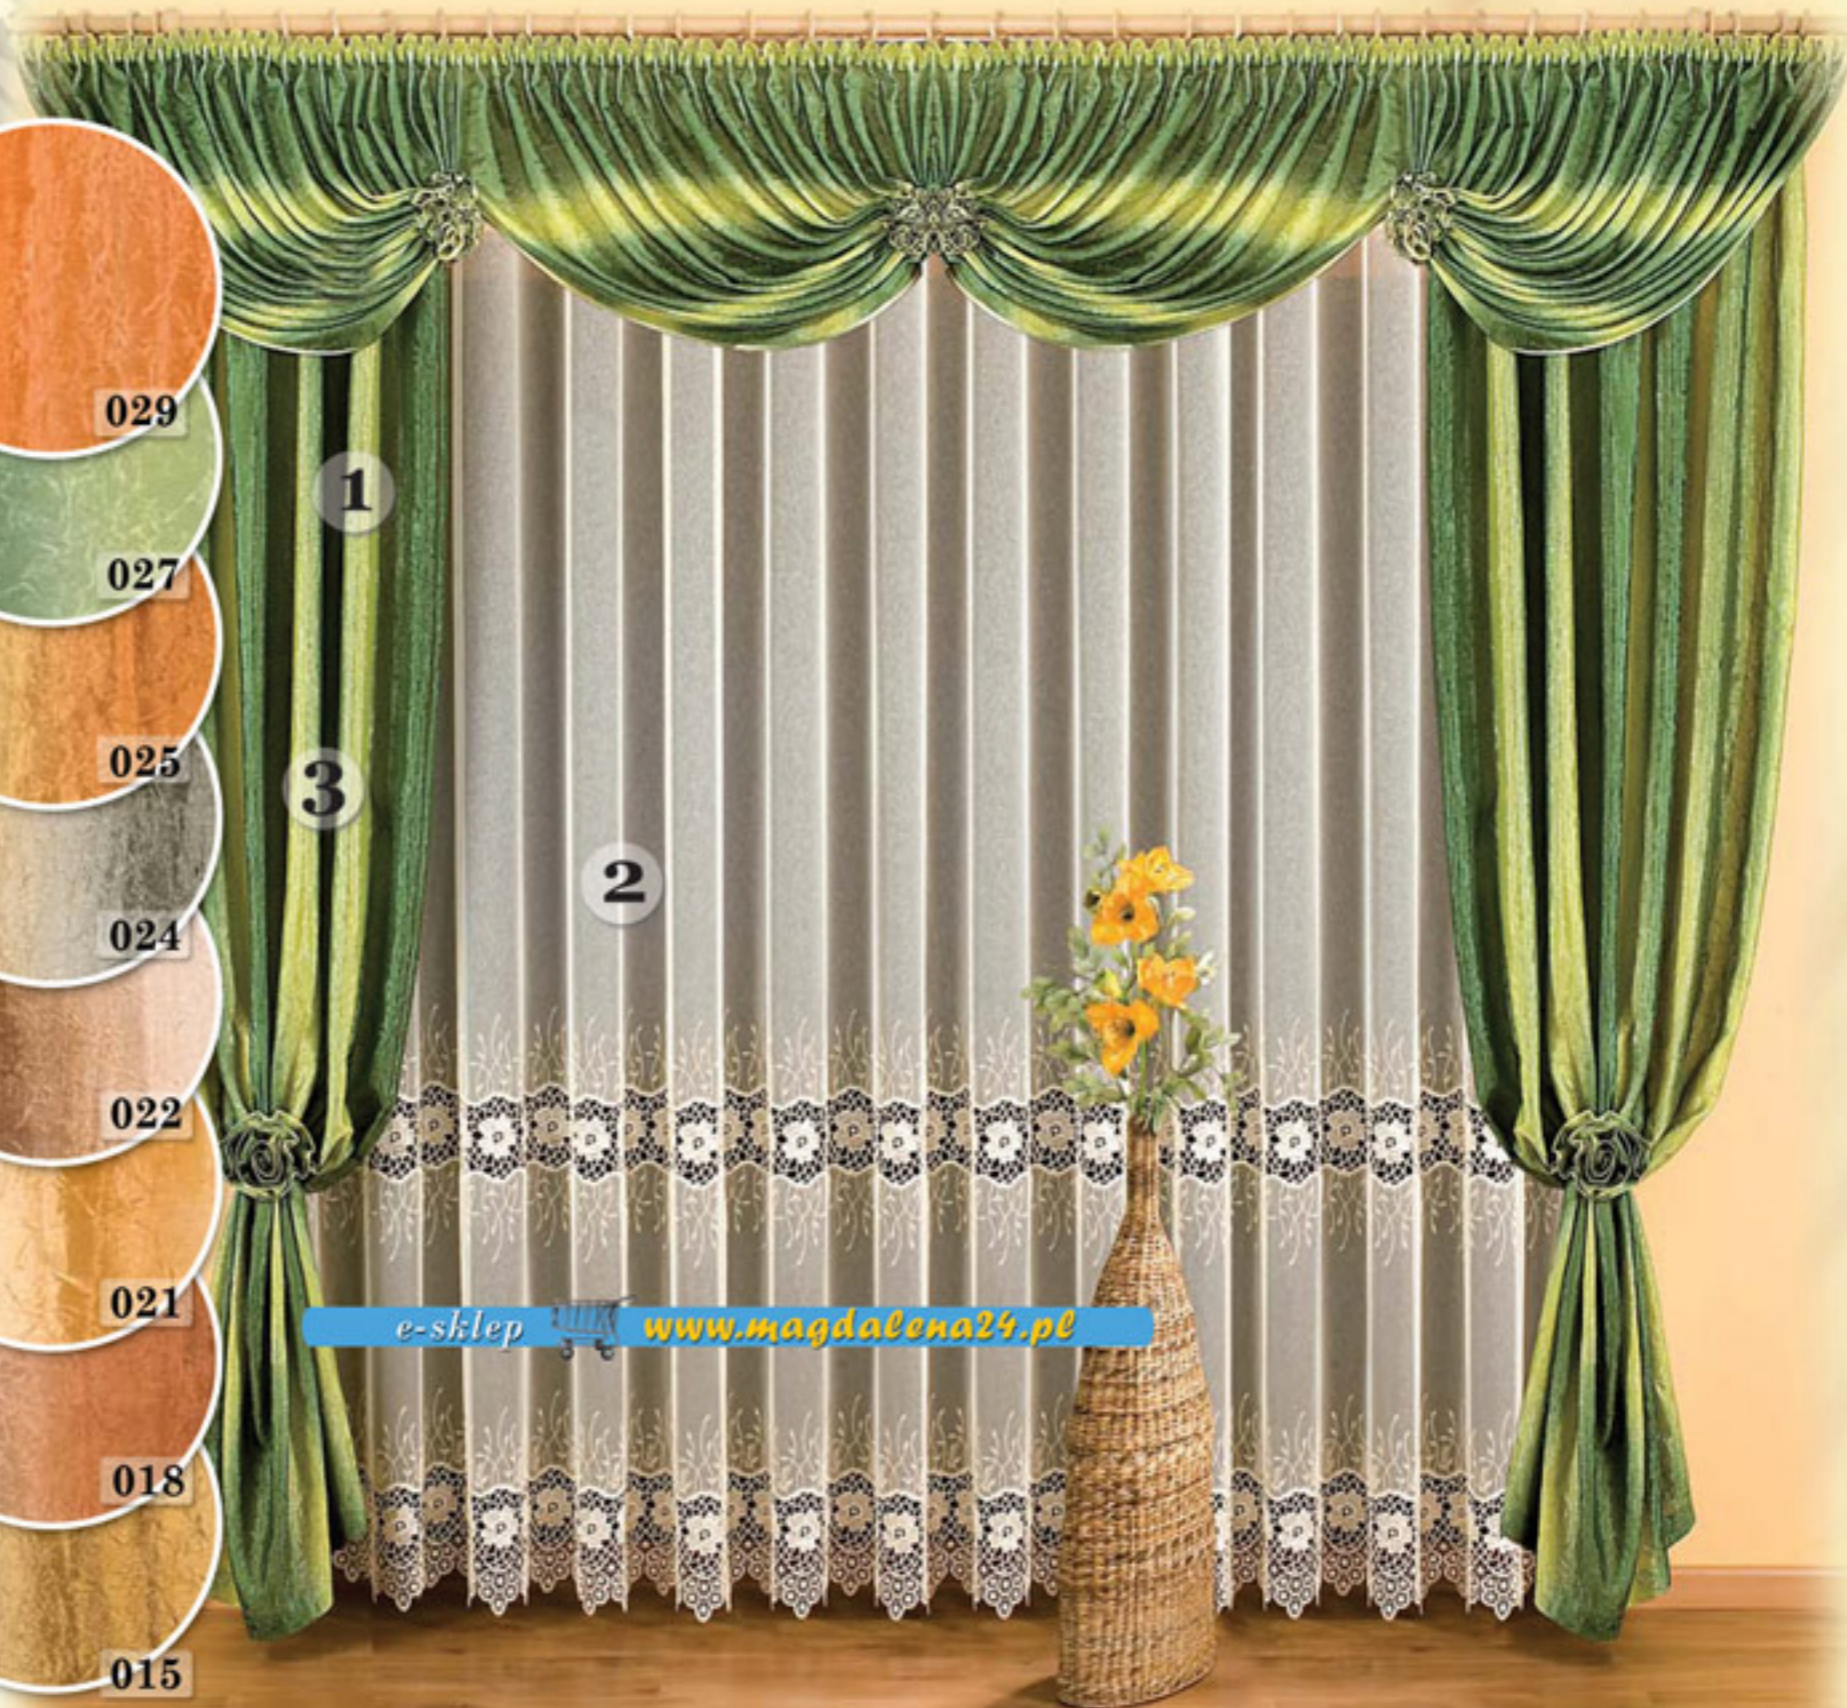

448,17zł

- 2** Firanka haftowana z aplikacją gipsiurową na markizecie

Nr katalogowy: **F52592**

wys. 160cm - **44,10zł**

wys. 250cm - **52,50zł**

- 3** Tkanina zaslonowa tergalet tęczą metraż

Nr katalogowy: **08324**

Szerokość: **160cm**

Cena:

10,39zł/1mb

Magdalena
Wystrój i Dekoracja Okien

e-sklep

www.magdalena24.pl

KZ-062

- 1** Efektowny komplet zasłon usztyty z tkaniny L-091 na taśmie marszczacej