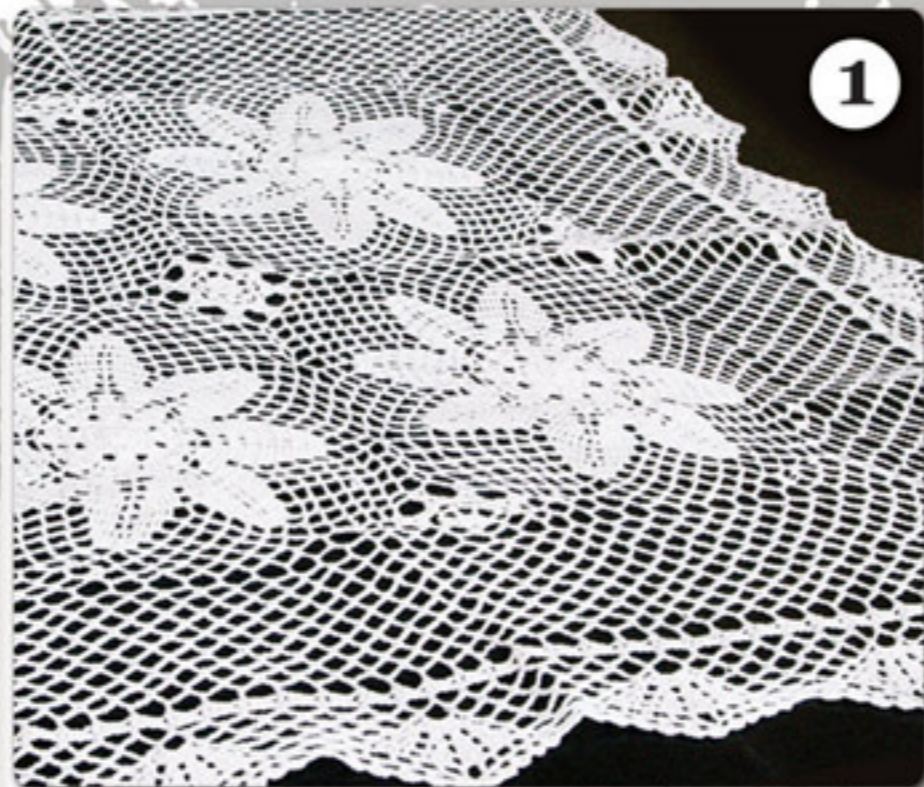

Obrusy

Serwety, obrusy, bieżniki w stylu retro do złudzenia przypominają robione ręcznie szydelkowe wyroby.

Występują w rozmiarach:

Ø 25 cm	2,49 zł
Ø 40 cm	6,36 zł
Ø 85 cm	19,76 zł
Ø 110 cm	39,28 zł
Ø 150 cm	45,93 zł
50/100 cm	15,97 zł
60/120 cm	18,35 zł
85/85 cm	19,76 zł
90/150 cm	33,96 zł
110/110 cm	27,13 zł
120/160 cm	56,23 zł
140/180 cm	58,74 zł
150/220 cm	75,24 zł
220/240 cm	100,44 zł