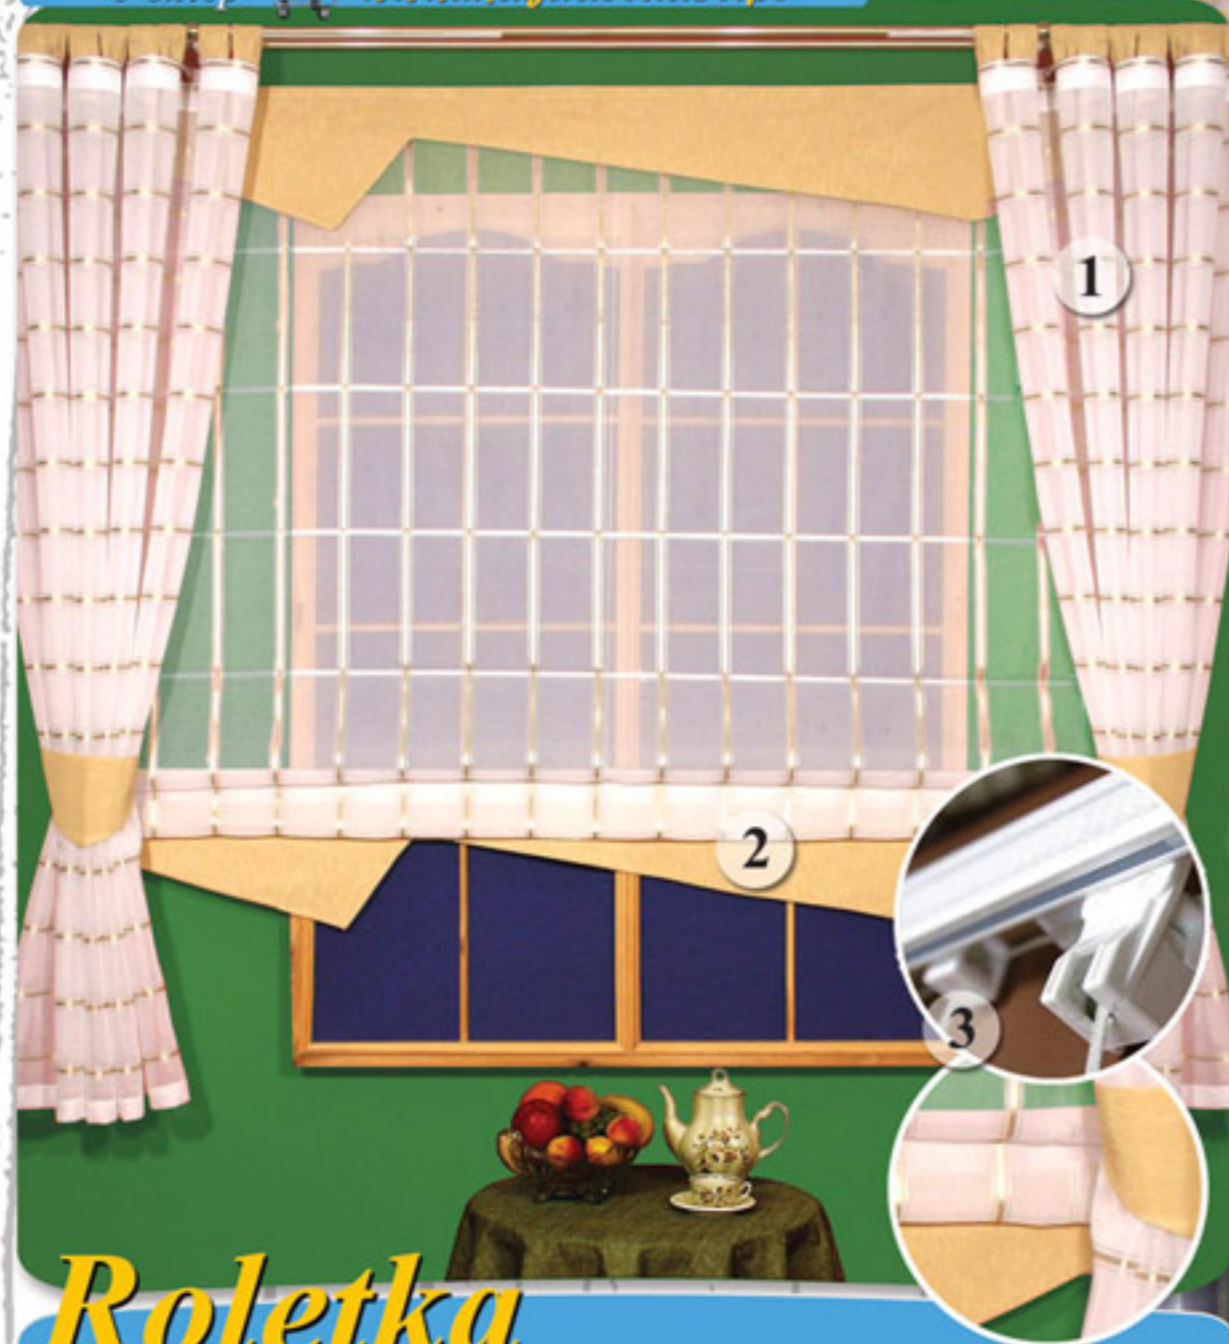

Roletka

Roleta rzymska z zasłonami na szelkach. Całość uszyta z woalu z nabłyszczaną kratką. Dostępna w białym i kremowym kolorze

	nr kat.	rozmiar (cm)	cena (zł)
1	4566(Zasłony)	180x180cm	109.36zł
2	roleta rzymska	180x180cm	241.06zł
3	mechanizm rolety	180x180cm	129.32zł