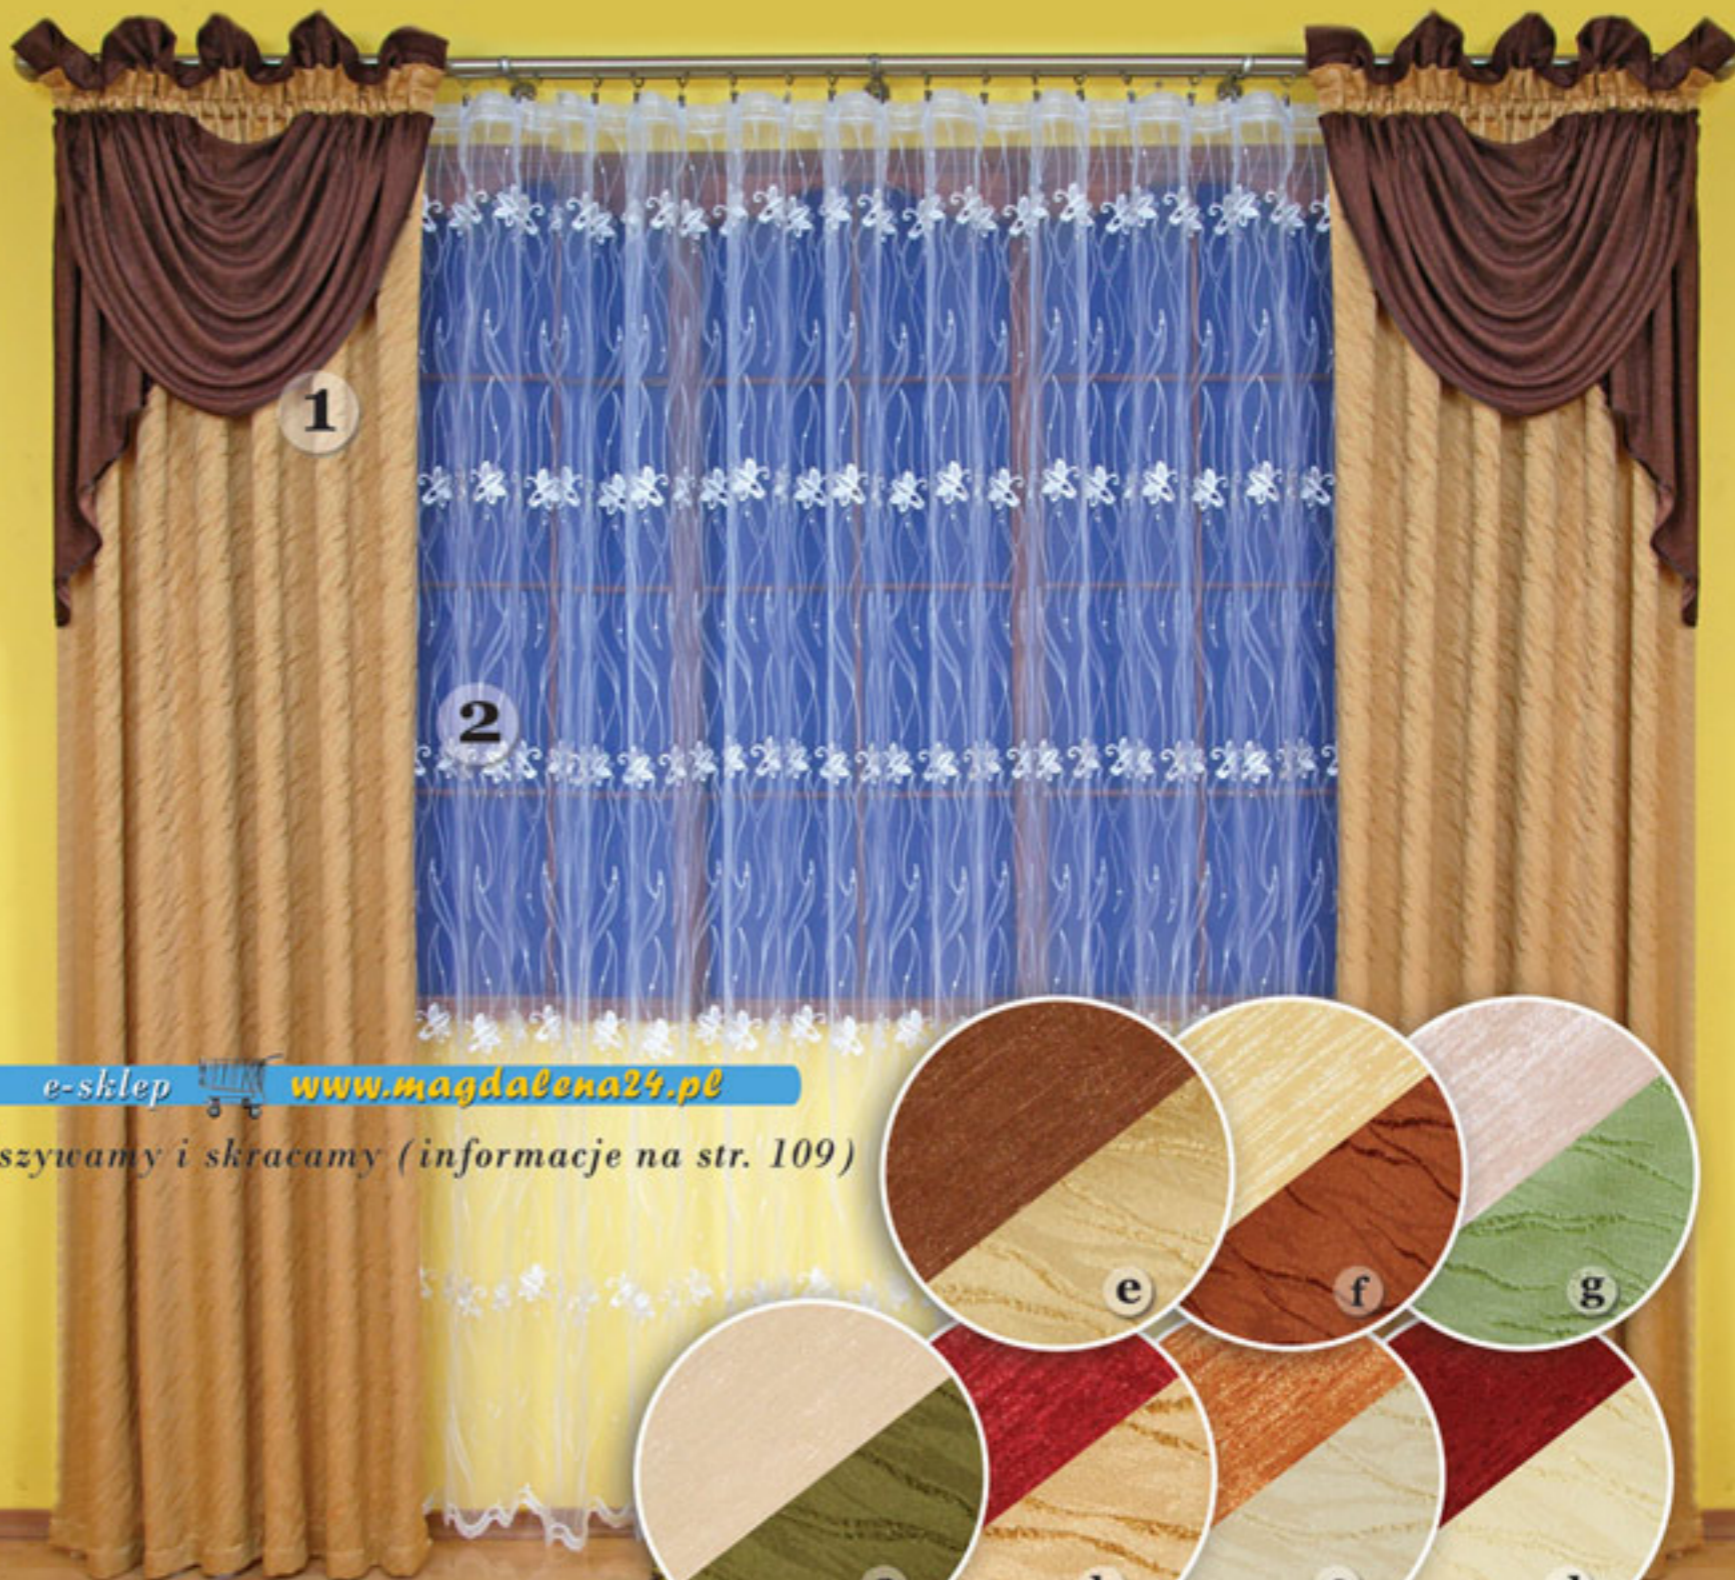

Wysokość: **240cm**

Szerokość: **250cm**

Nr katalogowy: **7056**

Cena:

178,38zł

- 2** Firana haftowana na organtynie
na wysokość 280cm, dostępna
w kolorze białym i kremowym

Nr katalogowy: **12442**

Cena:

31,12zł/1mb

Magdalena
Wystrój i Dekoracja Okien

e-sklep

www.magdalena24.pl

Obszywamy i skracamy (informacje na str. 109)

Karola

- 1** Efektowny komplet z tergaletu kreszowanego, uszyty na taśmie marszczącej wykończony atlasową lamówką. Zasłony na osobnej taśmie.
Szerokość można regulować od 250-320cm