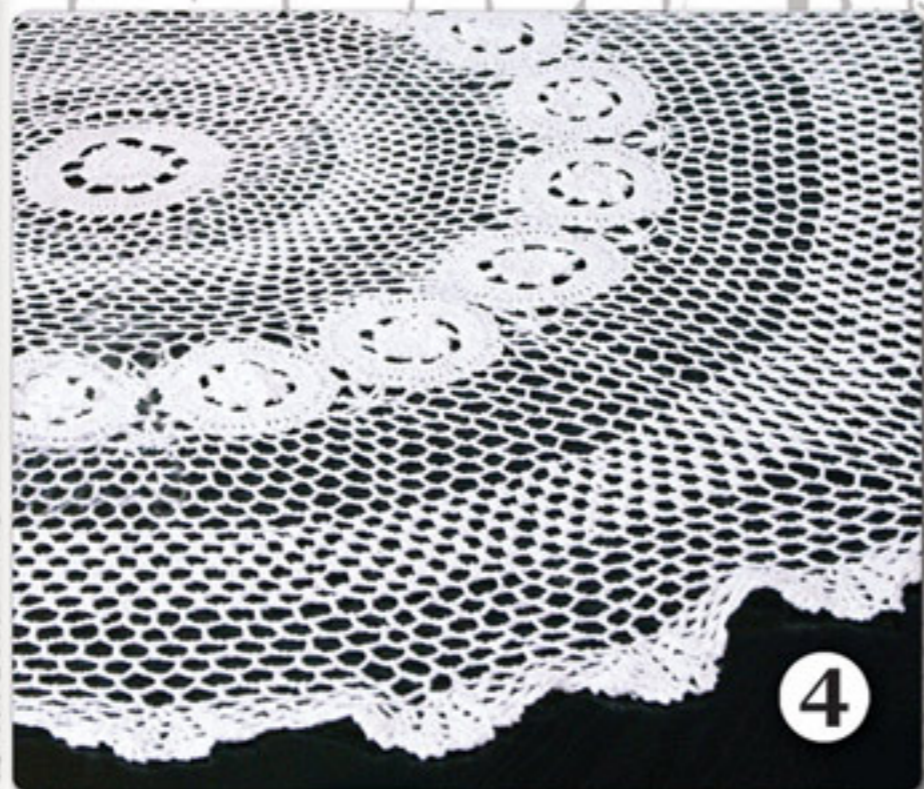

rozmiar	kolor	cena (zł)
95x150	złoty	14.95

Adrian

rozmiar	kolor	cena (zł)
120x160	złoty	20.25
95x150	złoty	14.95

Łukasz

rozmiar	kolor	cena (zł)
120x160	złoty	20.25
95x150	złoty	14.95

Efektowne obrusy zakardowe ze złota nitką, wspaniale prezentujące się na każdym stole

Obrusy

Serwety, obrusy, bieżniki w stylu retro do złudzenia przypominają robione ręcznie szydelkowe wyroby.

Występują w rozmiarach:

Ø 25 cm	2,49 zł
Ø 40 cm	6,36 zł
Ø 85 cm	19,76 zł
Ø 110 cm	39,28 zł
Ø 150 cm	45,93 zł
50/100 cm	15,97 zł
60/120 cm	18,35 zł
85/85 cm	19,76 zł
90/150 cm	33,96 zł
110/110 cm	27,13 zł
120/160 cm	56,23 zł
140/180 cm	58,74 zł
150/220 cm	75,24 zł
220/240 cm	100,44 zł