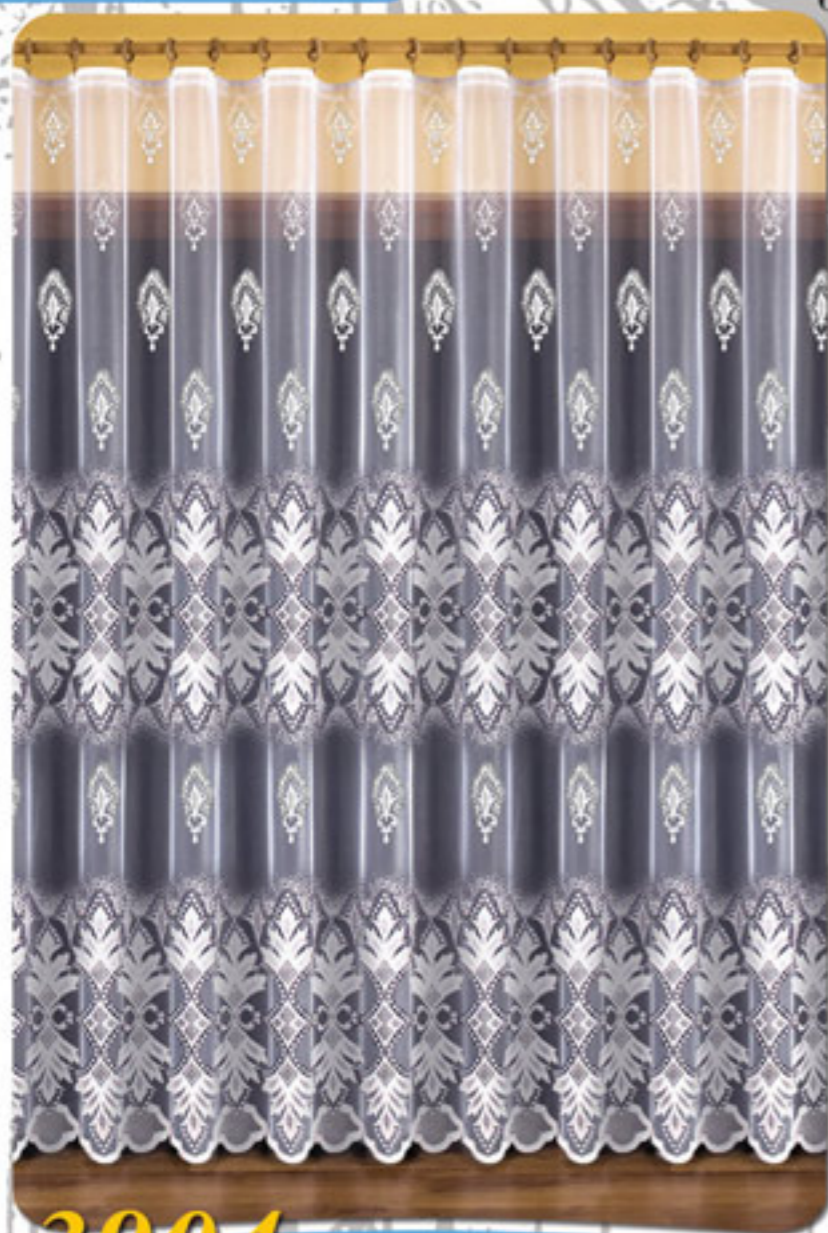

3904

Delikatna firana
żakardowa w metrażu
z pasowym wzorem.

symbol	wysokość (cm)	cena (zł)
3904	160cm	6.30zł
3904	180cm	7.28zł
3904	250cm	9,99zł

14309

Gruba firana
żakardowa w metrażu
z efektownym wzorem.