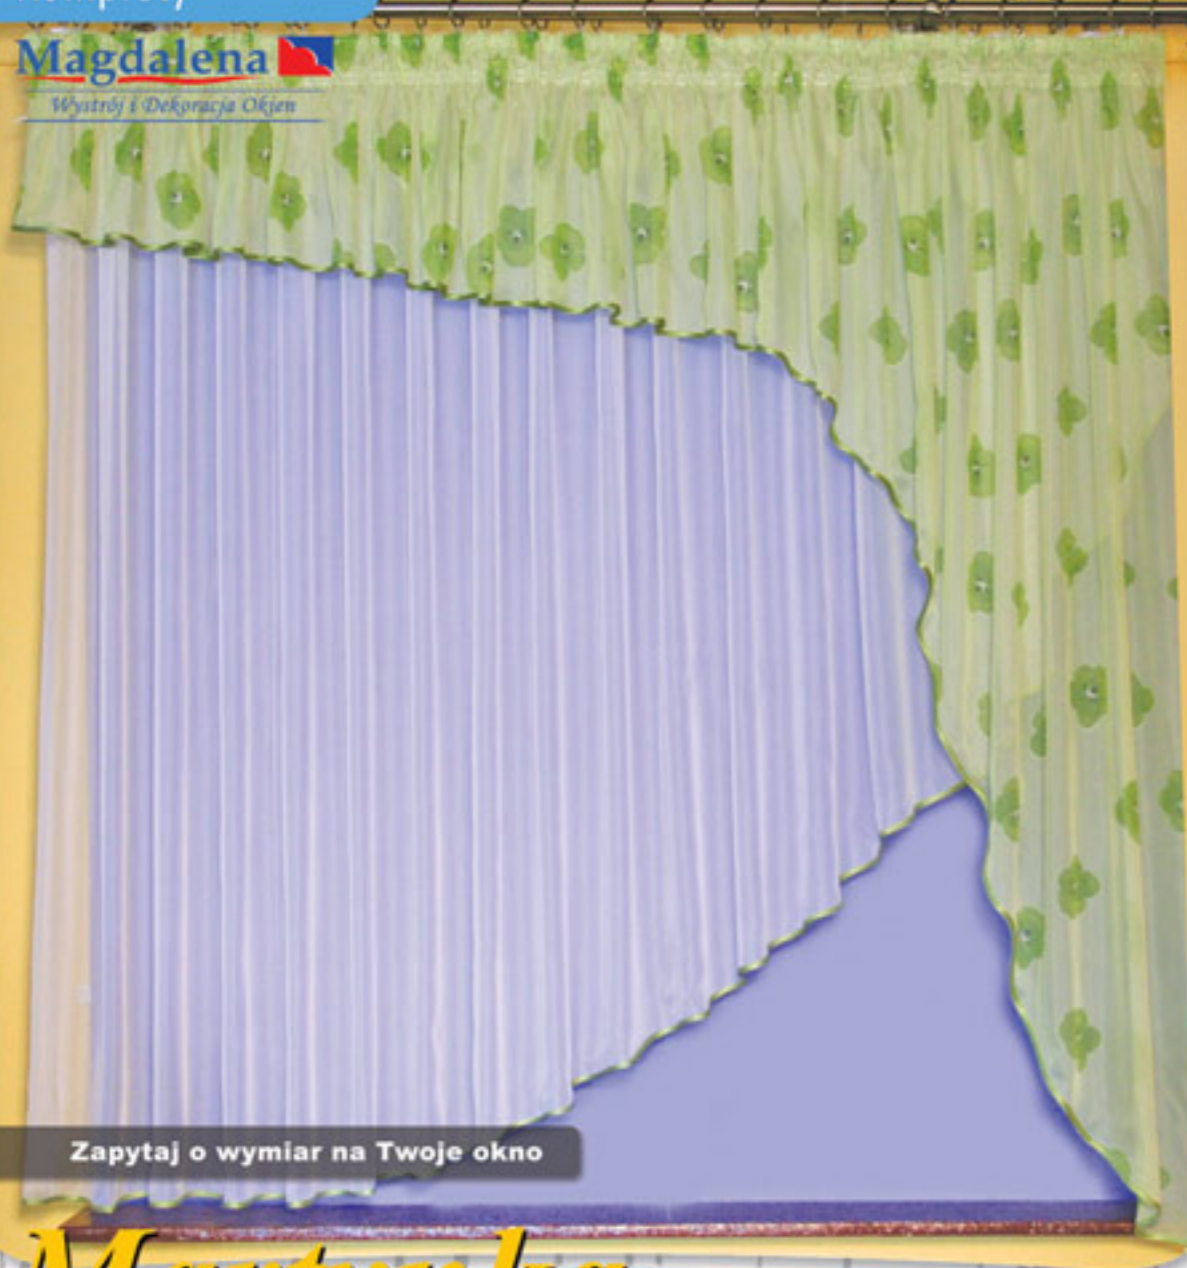

Magdalena

Wystroj i Dekoracja Okien

Zapytaj o wymiar na Twoje okno

Martynka

Nowoczesny komplet uszuty z dwóch rodzajów woalu, biały i w bratki, komplet wykończony atłasową lamówką. Uszuty na taśmie marszczącej 1:2

symbol	rozmiar (cm)	cena (zł)
7005	450x150cm	86.59zł

Dekoracja przeznaczona na karnisz od 200x250cm