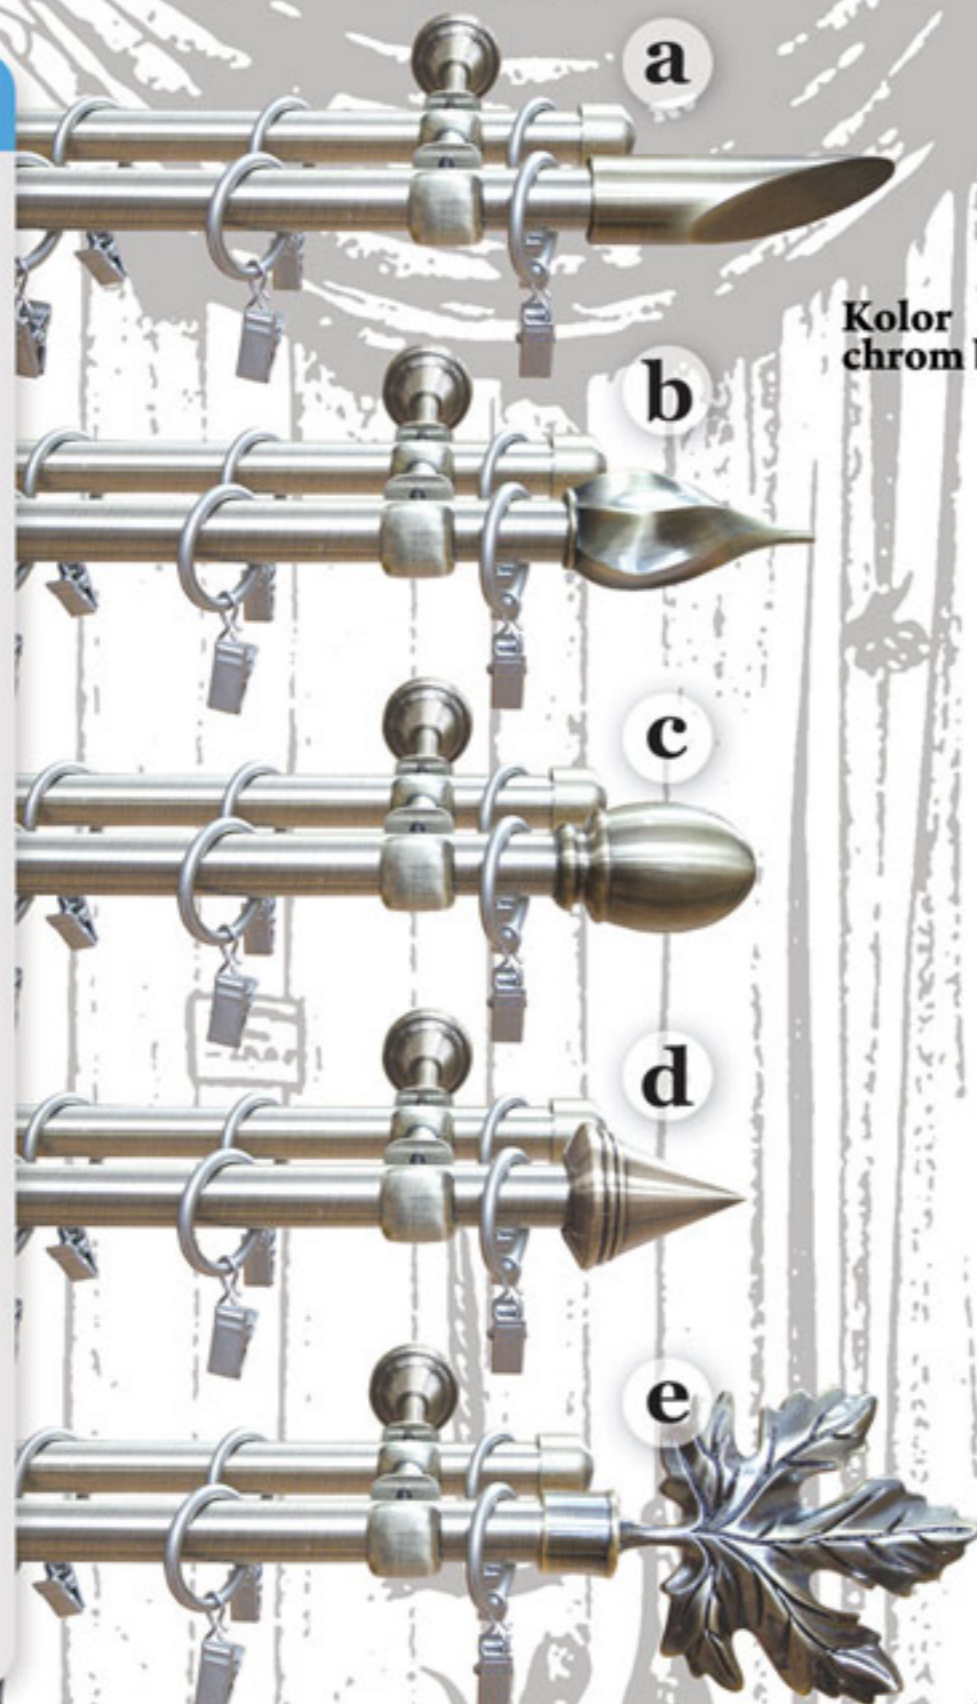

Cena kompletu z jedną rurą:

180 cm	86,17 zł
200 cm	92,19 zł
240 cm	101,94 zł

Cena kompletu z dwoma rurami:

180 cm	132 zł
200 cm	144 zł
240 cm	177,20 zł

wersje kolorystyczne

Chrom mat. Złoty Antyk

Magdalena

Wystroj i Dekoracja Okien