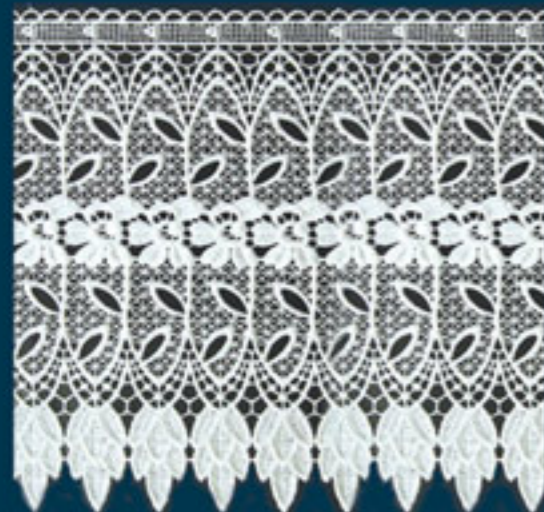

Symbol: **43013**
Wysokość: **26cm**
Cena:
12,13zł/1mb