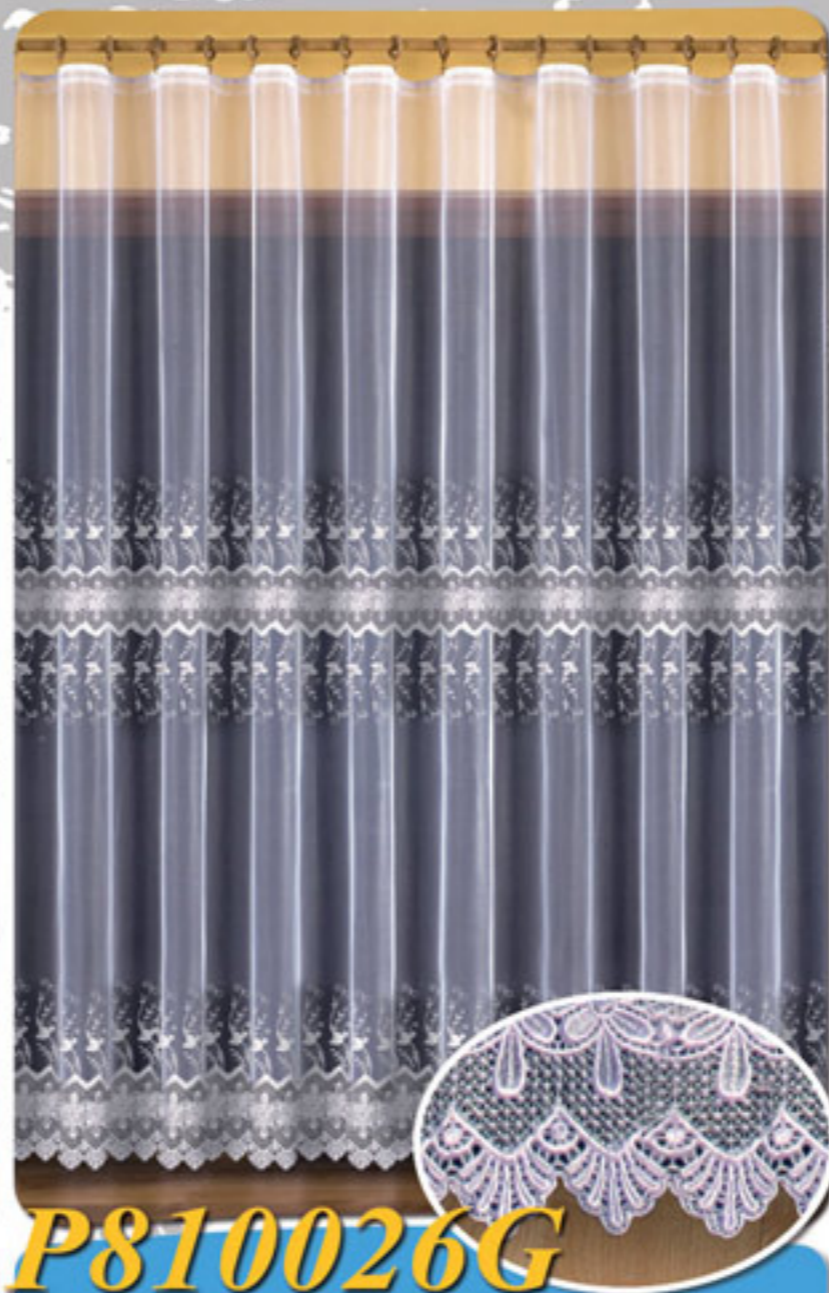

P810026G

Haftowana firana woalowa z aplikacją, do salonu i pokoju, wspaniale komponuje się w oknie.

symbol	wysokość (cm)	cena (zł)
P810026G	290cm	39.90zł