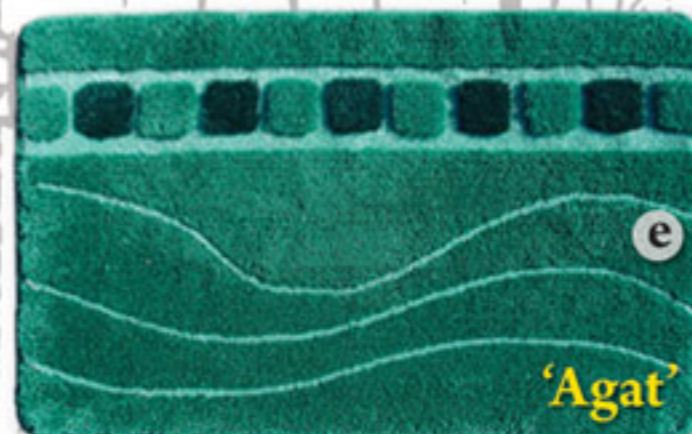

"Diament"

- owal 100x60cm - 80,70zł
- koło 90cm - 80,70zł
- koło 70cm - 57,56zł

Komplet 3 dywaników łazienkowych

"Agat" - 95,92zł

"Malaga" - 80,70zł

"Rodeo" - 80,70zł

(Rozmiary dywaników)

Magdalena
Wystrój i Dekoracja Okien

Zapraszamy do współpracy!!!

Sprzedaż hurtowa

W ofercie hurtowej proponujemy:

- firany metrażowe
- zasłony
- obrusy, bieżniki, serwety (w szt. i metrażu)
- woale gładkie i haftowane
- organzy
- kreszce
- karnisze
- rolety