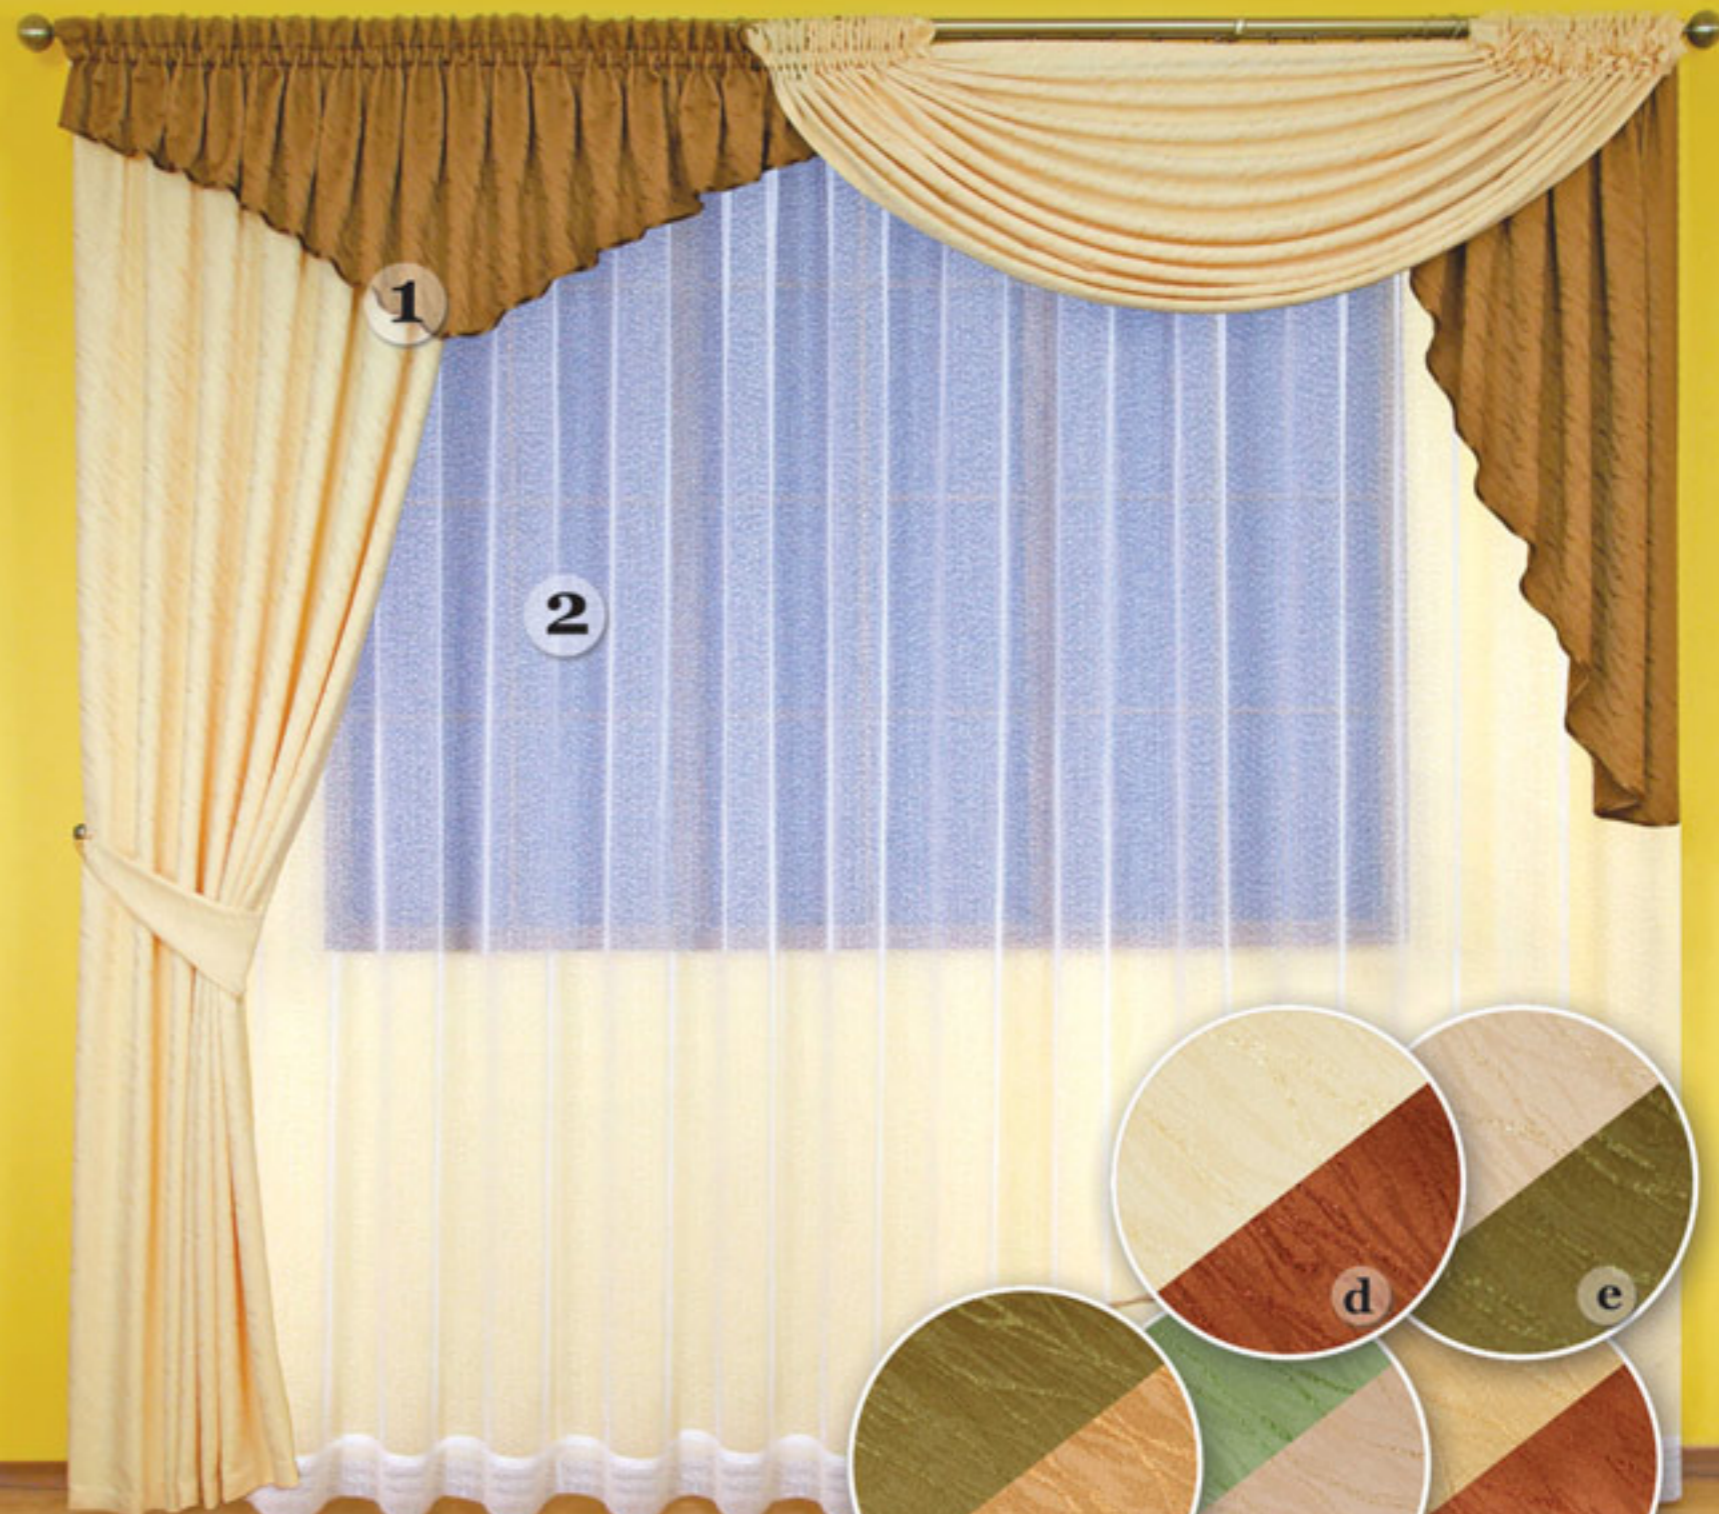

Milena

1 Elegancki komplet uszty z grubej tkaniny, wykończony atlasowa lamówką. Zasłona i lambrekin uszty na osobnej tasmie marszczącej. Szerokość po upięciu można regulować na tasmie w zakresie 260-300cm

Wysokość: **250cm**

Szerokość: **260-300cm**

Nr katalogowy: **7054**

Cena: **190,63zł**

2 Elegancka firana, dzianina fantazyjna - bukła w rozmiarze 500x250cm

Nr katalogowy: **F7054**

Cena: **102zł**
(13,01zł/1mb)

Magdalena
Wystrój i Dekoracja Okien

e-sklep www.magdalena24.pl

Obszywamy i skracamy (informacje na str. 109)