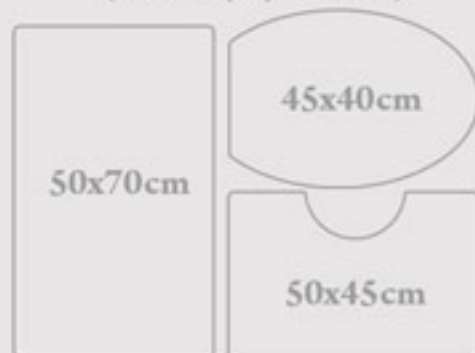

"Diament"

- owal 100x60cm - 80,70zł
- koło 90cm - 80,70zł
- koło 70cm - 57,56zł

Komplet 3 dywaników łazienkowych

"Agat" - 95,92zł

"Malaga" - 80,70zł

"Rodeo" - 80,70zł

(Rozmiary dywaników)

Magdalena
Wystrój i Dekoracja Okien