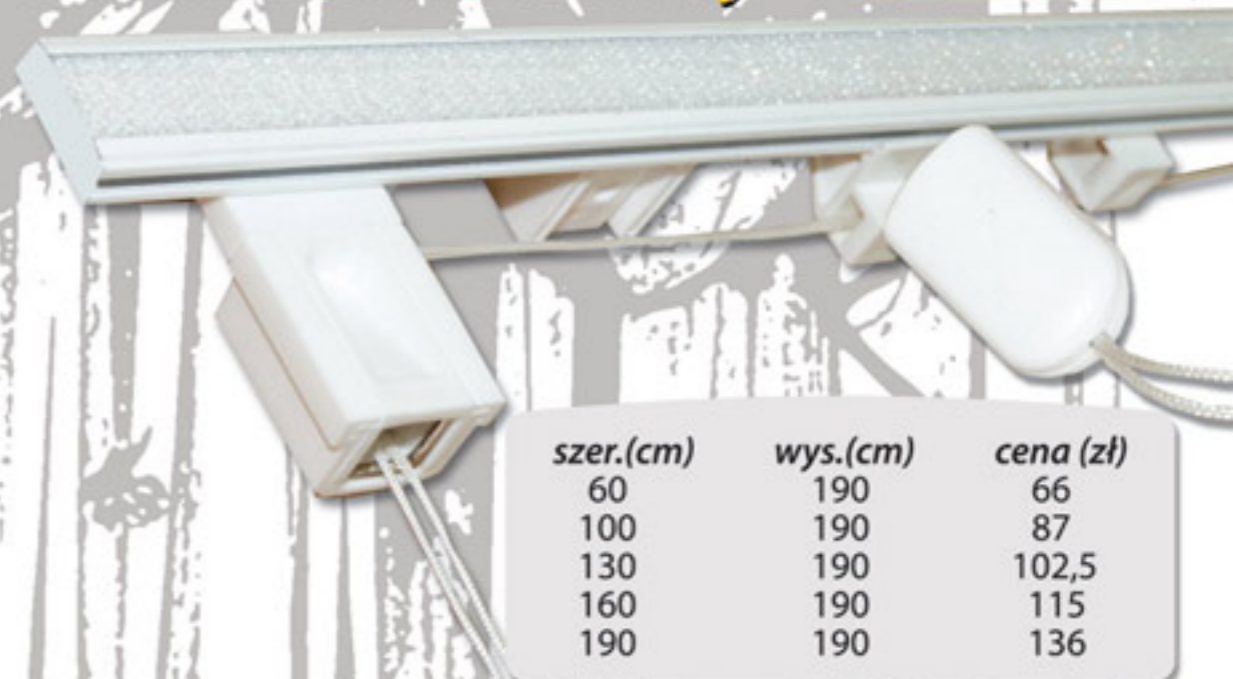

Mechanizm Sznurkowy

szer.(cm)	wys.(cm)	cena (zł)
60	190	66
100	190	87
130	190	102,5
160	190	115
190	190	136