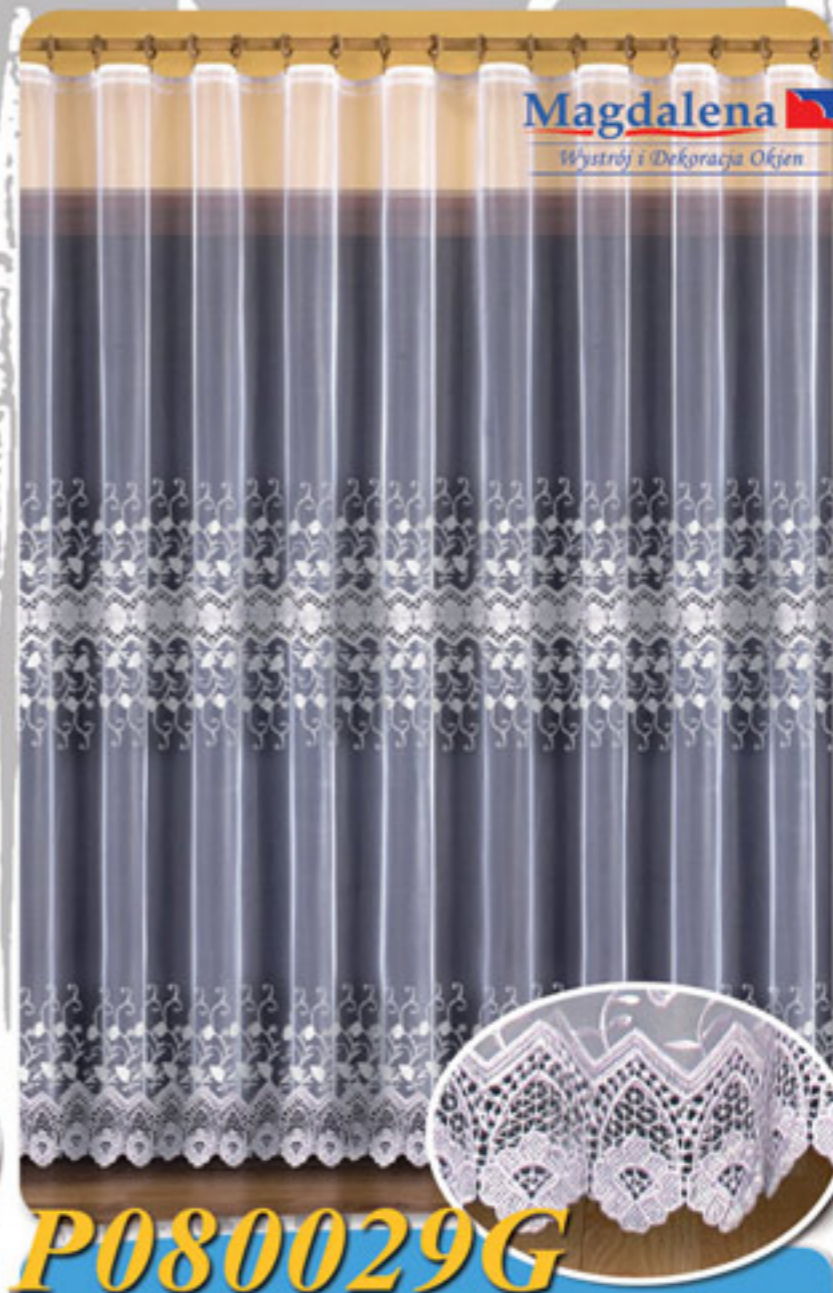

P080029G

Haftowana firana woalowa z aplikacją, do salonu i pokoju, wspaniale komponuje się w oknie.

symbol	wysokość (cm)	cena (zł)
P080029G	290cm	39.90zł