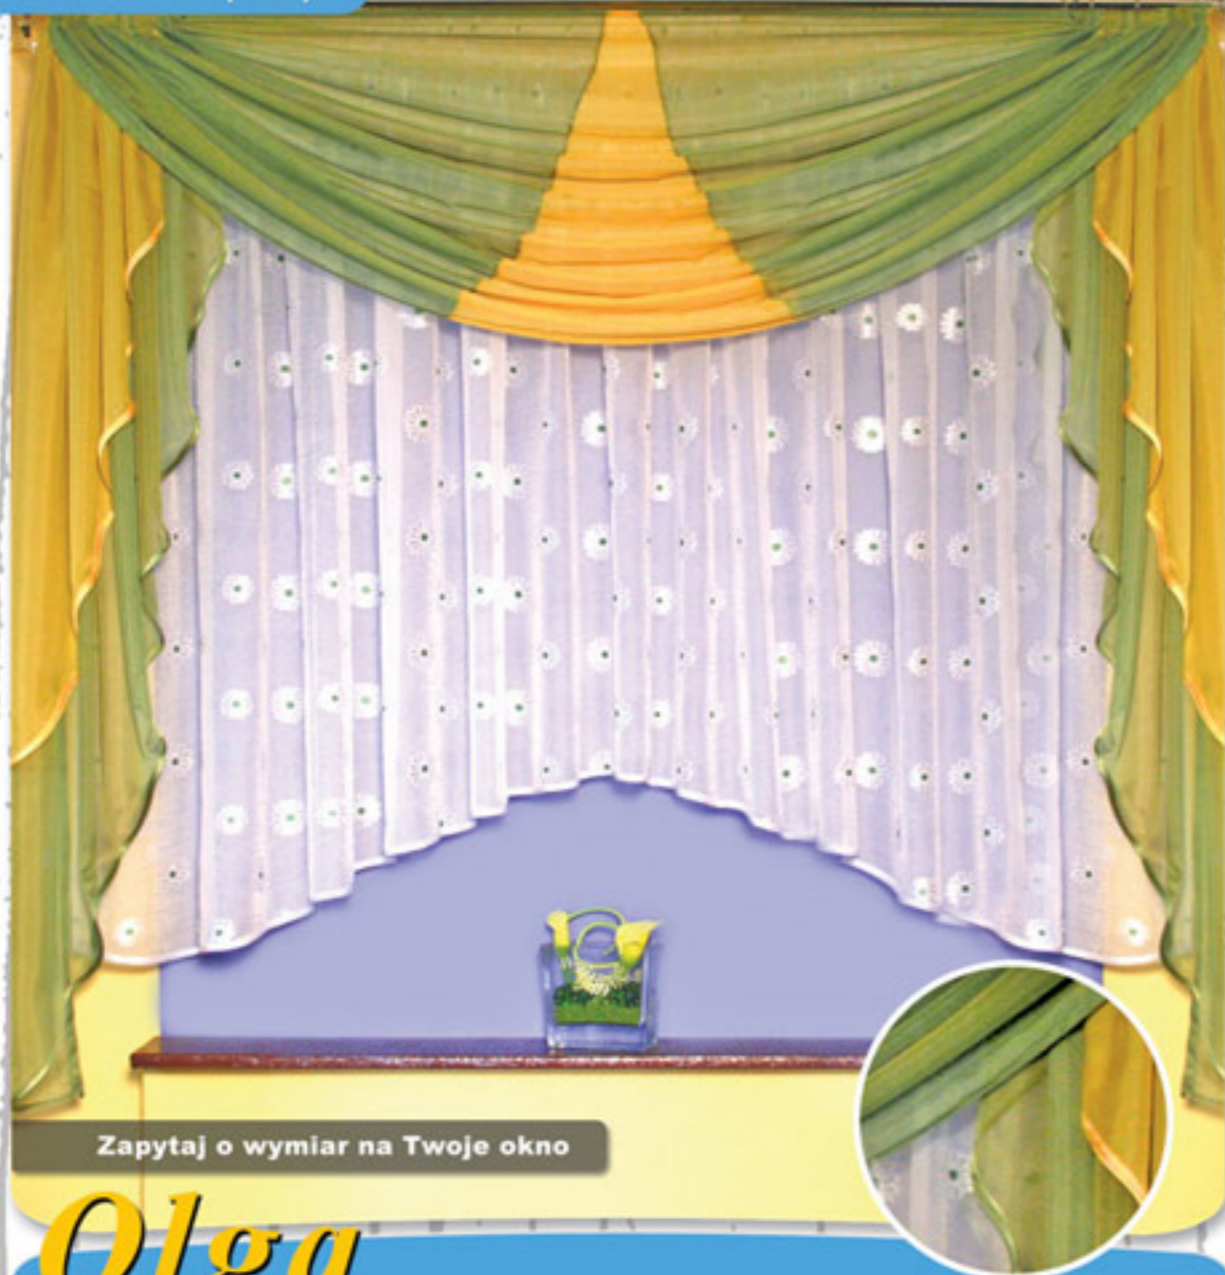

symbol	rozmiar (cm)	cena (zł)
7008	600x180cm	122zł

Dekoracja przeznaczona na karnisz 200-300cm - 73

Zapytaj o wymiar na Twoje okno

Olga

Firana z białego kreszu w margaretki.
Lambrekin z woalu jednobarwnego z ozdobnymi trójkątami. Wszystko wykończone atlasową lamówką.