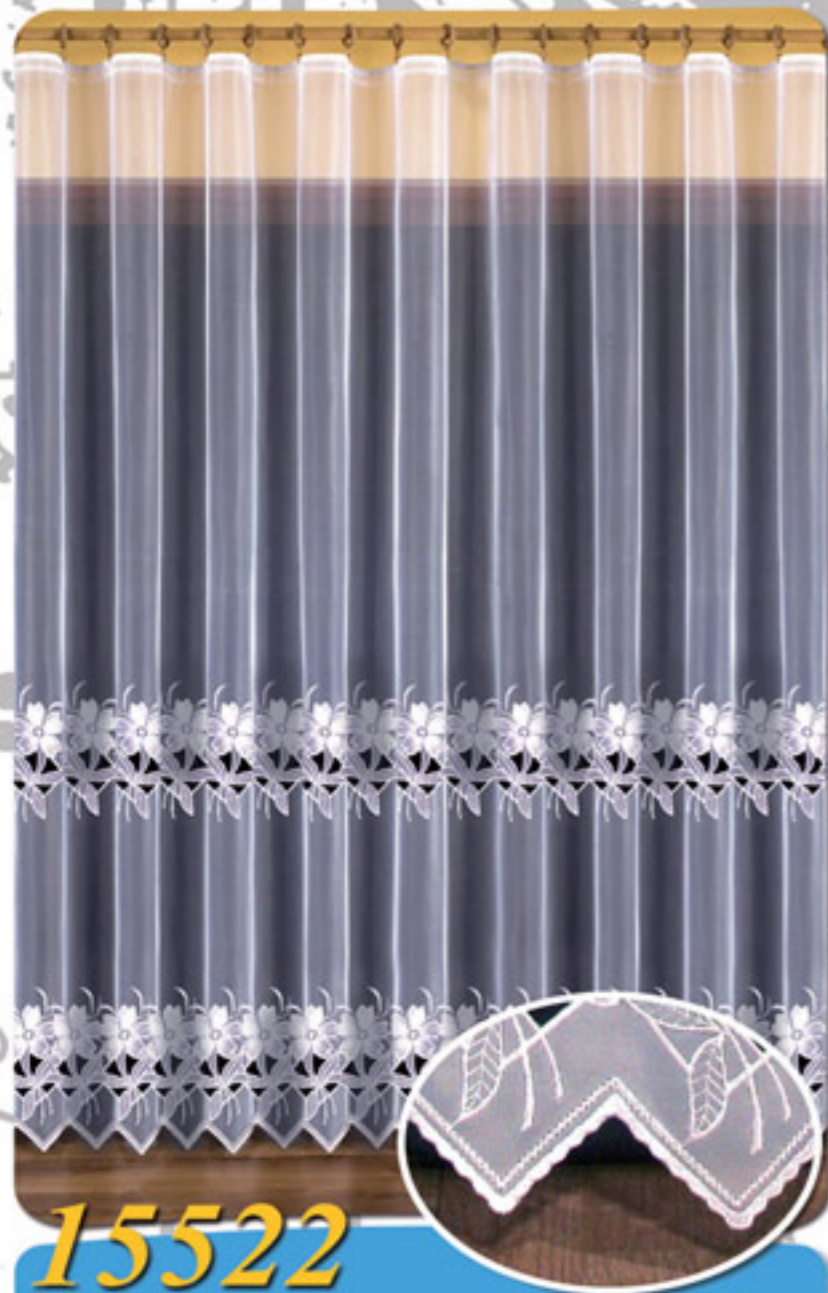

3904

Delikatna firana
żakardowa w metrażu
z pasowym wzorem.

symbol	wysokość (cm)	cena (zł)
3904	160cm	6.30zł
3904	180cm	7.28zł
3904	250cm	9,99zł

14309

Gruba firana
żakardowa w metrażu
z efektownym wzorem.

symbol	wysokość (cm)	cena (zł)
14309	160cm	8.80zł
14309	180cm	9,60zł
14309	250cm	12.80zł

3922

Firana metrażowa
żakardowa z oryginalnym
wzorem, wspaniale
komponuje się również
w oknie balkonowym

symbol	wysokość (cm)	cena (zł)
3922	250cm	9.99zł
3922	180cm	7.28zł
3922	160cm	6.30zł