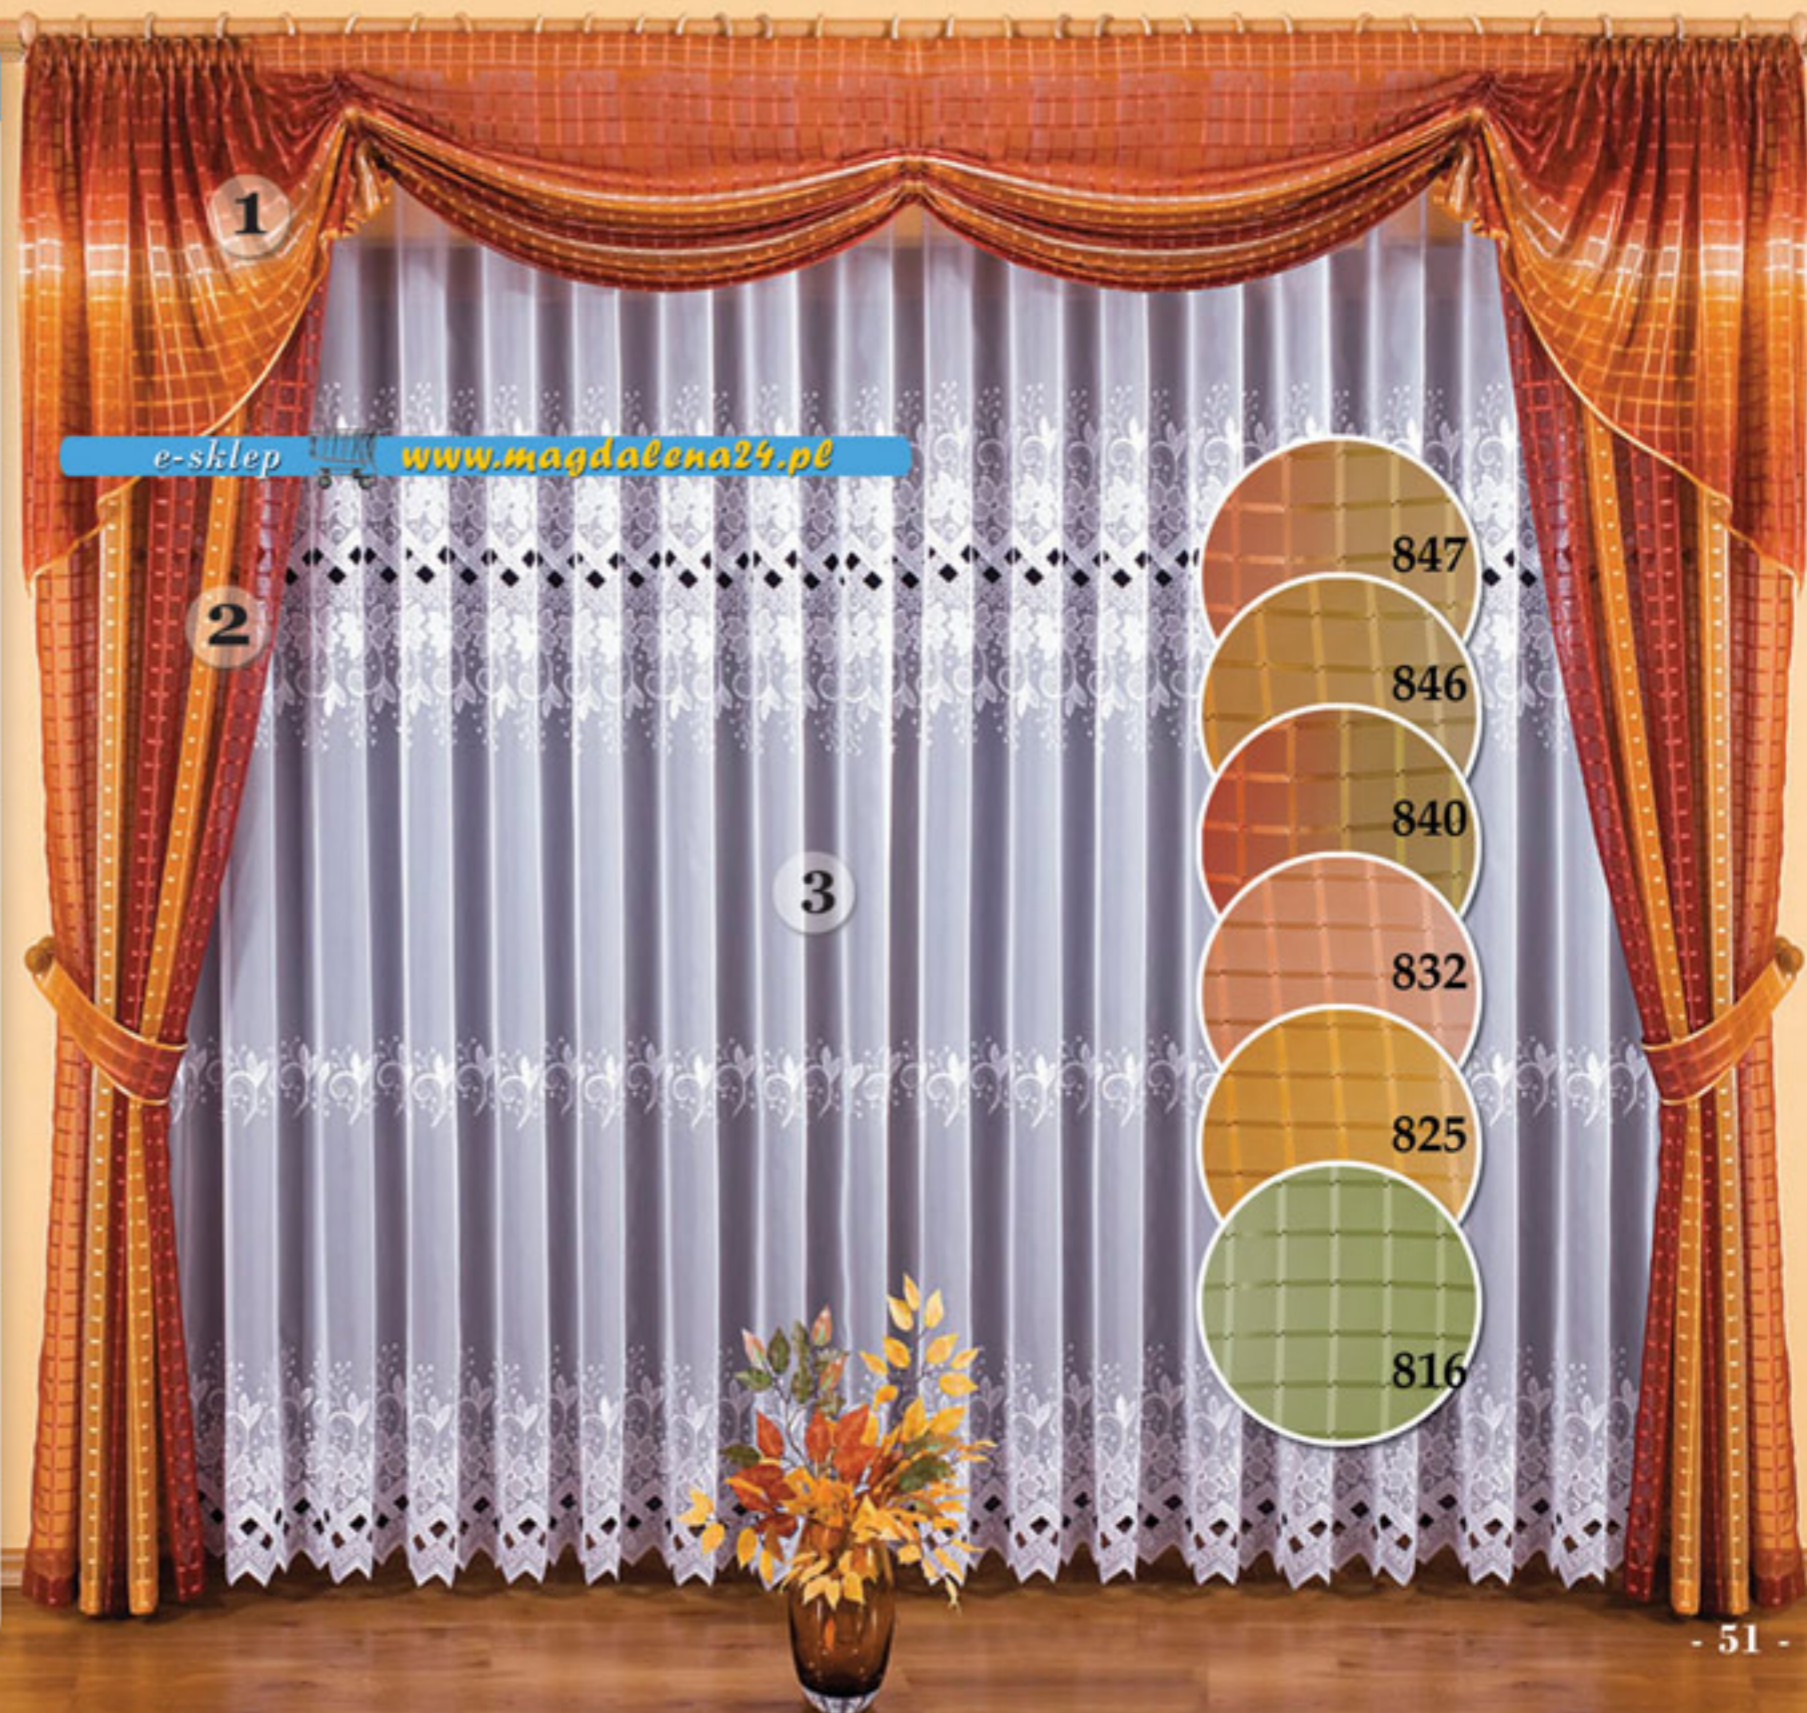

KZ-062

1. **1** Efektowny komplet zasłon usztyty z tkaniny L-091 na taśmie marszczacej

Wysokość: **250cm**

Szerokość: **300cm**

Nr katalogowy: **KZ-062**

Cena: **352,70zł**

1. **2** Tkanina zaslonowa z wybijanym wzorem

Szerokość: **150cm**

Nr katalogowy: **L-091**

Cena: **12zł/1mb**

1. **3** Tkanina zaslonowa z wybijanym wzorem

Nr katalogowy: **12430**

wys. 160cm - **26,40zł**

wys. 250cm - **32,40zł**

Magdalena
Wystroj i Dekoracja Okien