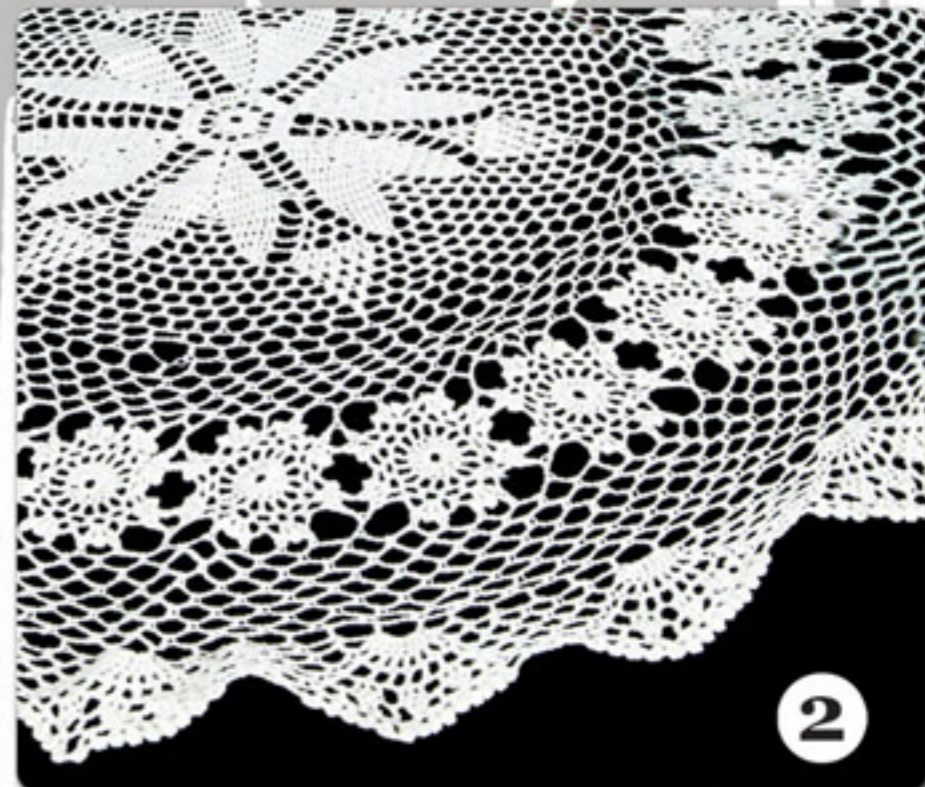

rozmiar	kolor	cena (zł)
95x150	złoty	14.95

Adrian

rozmiar	kolor	cena (zł)
120x160	złoty	20.25
95x150	złoty	14.95

Łukasz

rozmiar	kolor	cena (zł)
120x160	złoty	20.25
95x150	złoty	14.95

Efektowne obrusy zakardowe ze złota nitką, wspaniale prezentujące się na każdym stole

Obrusy

Serwety, obrusy, bieżniki w stylu retro do złudzenia przypominają robione ręcznie szydelkowe wyroby.

Występują w rozmiarach:

Ø 25 cm	2,49 zł
Ø 40 cm	6,36 zł
Ø 85 cm	19,76 zł
Ø 110 cm	39,28 zł
Ø 150 cm	45,93 zł
50/100 cm	15,97 zł
60/120 cm	18,35 zł
85/85 cm	19,76 zł
90/150 cm	33,96 zł
110/110 cm	27,13 zł
120/160 cm	56,23 zł
140/180 cm	58,74 zł
150/220 cm	75,24 zł
220/240 cm	100,44 zł