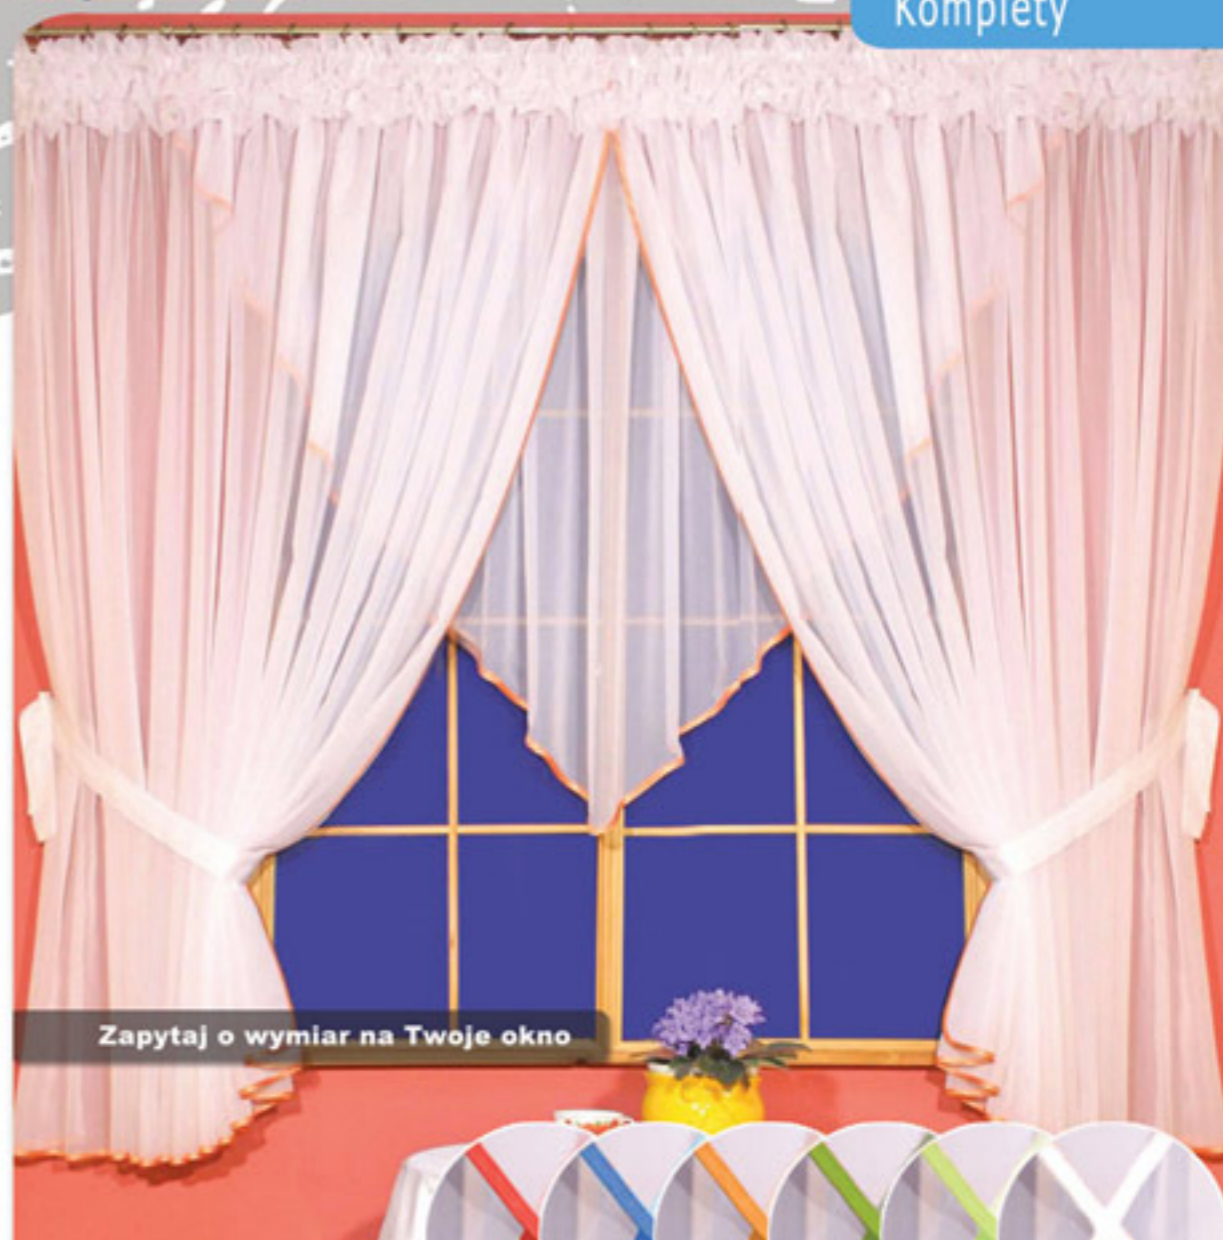

Zapytaj o wymiar na Twoje okno