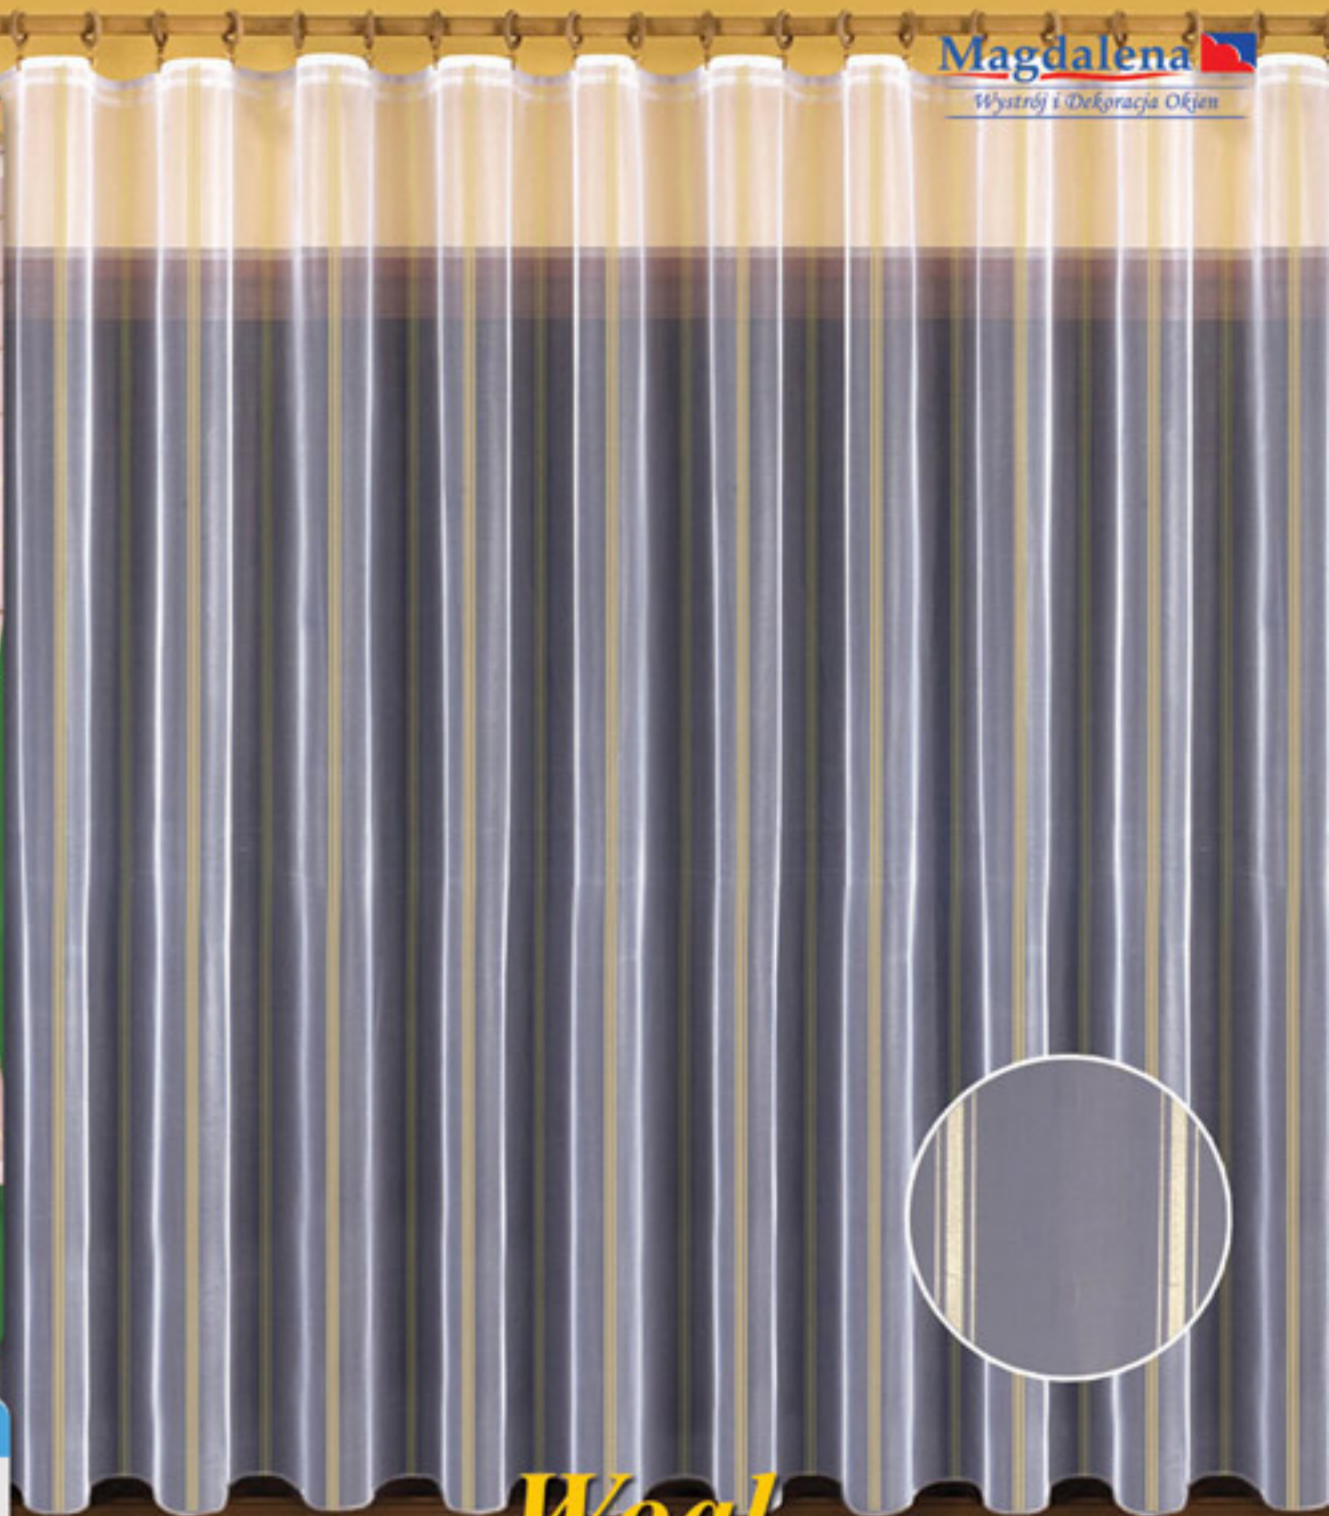

Woal ze złotym paskiem

Woolowa firana metrażowa z nowoczesnym złotym pionowym pasowym wzorem

wys. 170cm - 7,71zł/1mb