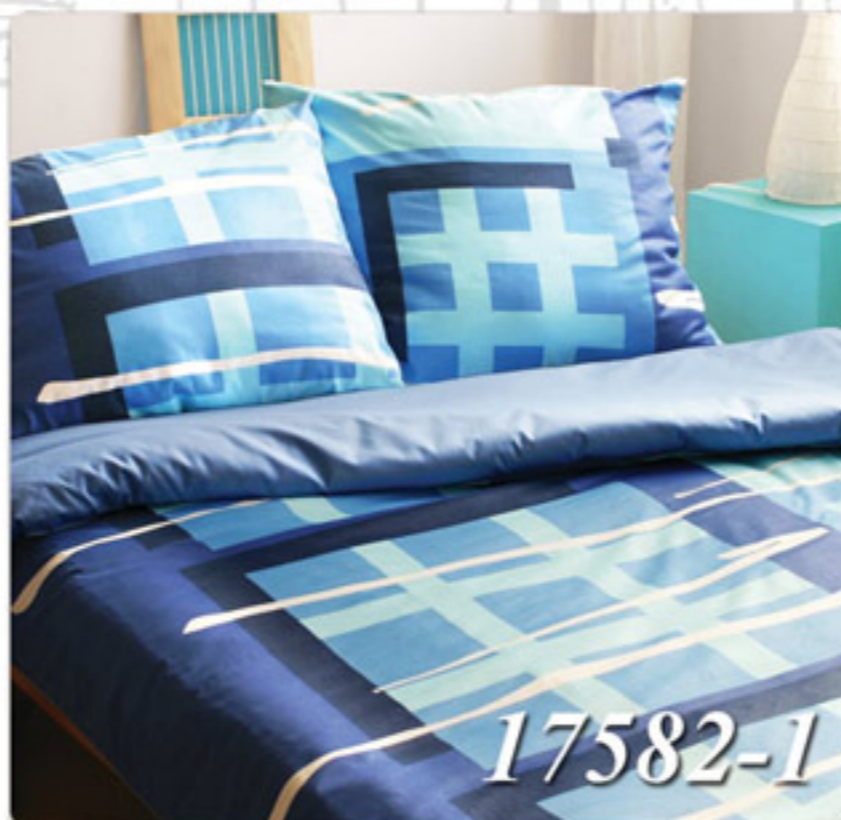

17582-1

Pościel Satynowa

symbol	rozmiar	cena (zł)
17289	- 160x200cm	- 106,91zł
17348	- 160x200cm	- 106,91zł
17576	- 160x200cm	- 106,91zł
17582-1	- 160x200cm - 200x220cm	- 106,91zł - 143,58zł

Komplet pościeli z miękkiej satyny bawełnianej, w odważnych wzorach i kolorach. Bezpieczny zamek zapewnia komfort używania. Pościel nie traci wymiarów nawet po wielokrotnym praniu.