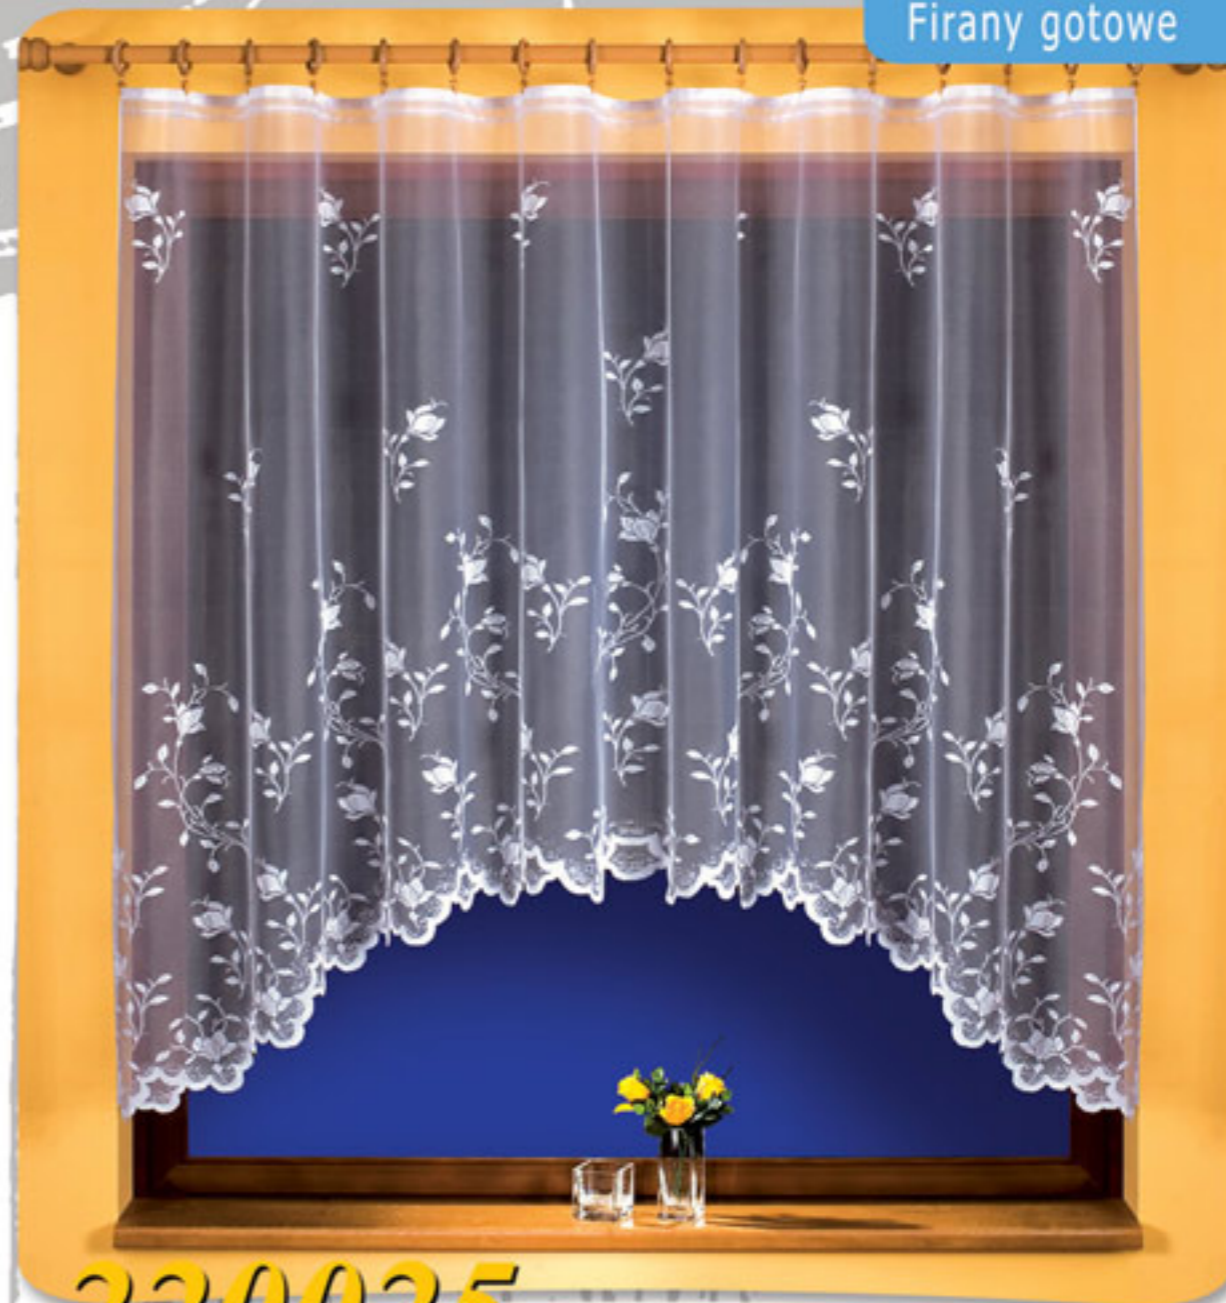

symbol	rozmiar (cm)	cena (zł)
220030	300x160cm	27,70zł

220035

Gotowa do powieszenia firana żakardowa, w kolorze białym z nabłyszczanej przędzy.

symbol	rozmiar (cm)	cena (zł)
220035	300x160cm	27,70zł

Obszywamy i skracamy (informacje na str. 109)

220055

Gotowa do powieszenia firana żakardowa, w kolorze białym z nablyszczanej przędzy.

<i>symbol</i>	<i>rozmiar (cm)</i>	<i>cena (zł)</i>
220055	300x160cm	27,70zł

220025

Gotowa do powieszenia firana żakardowa, w kolorze białym z nablyszczanej przędzy.