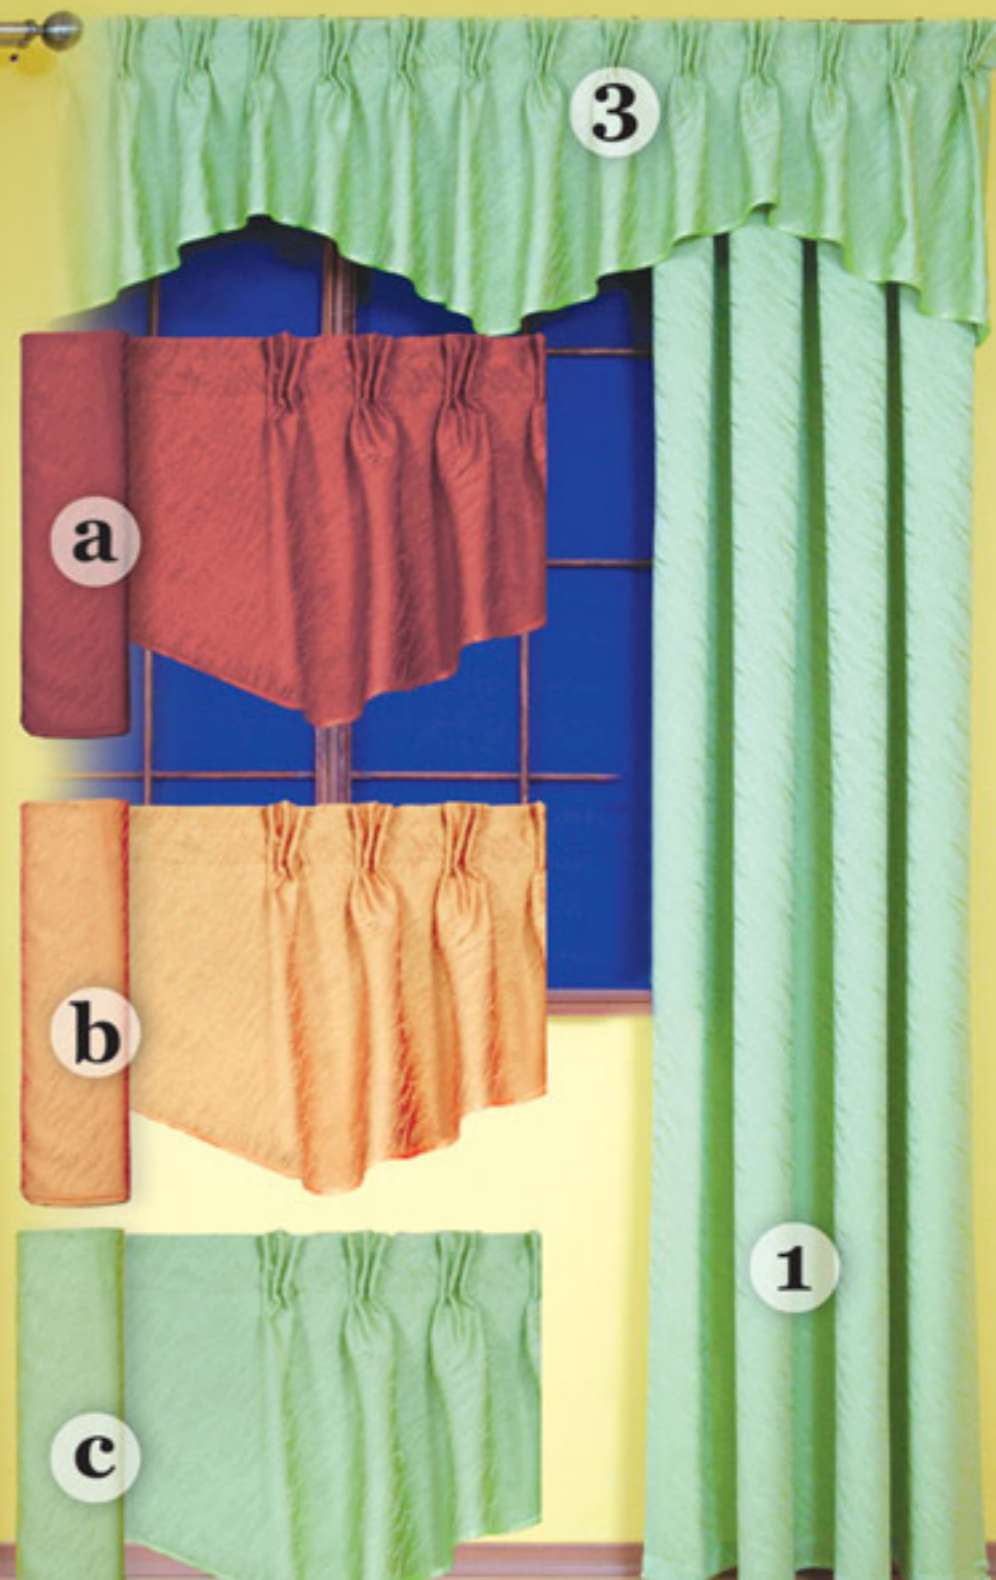

2 marszczenie na taśmie Z3 (1:2) wykończenie fantazyjną bufką

3 marszczenie na taśmie Z7 (1:2) u góry lambrekinu wypust w formie ładnego grzebyka.

Nr katalogowy: L/137240/150

Wysokość: 55 cm

Cena: **12,83 zł/1mb**

42 -

Uwaga:
Jak kupić lambrekin?
Długość karnisza x2.

Zasłony

Klasyczne zasłony z tkaniny Frezja, z żakardowym wzorem. Wykonane w czterech wersjach upięcia na karnisz:

1 Zasłona na taśmie marszczącej z wypustem.
Rozmiar: 140/250 cm Symbol: Z/137240/1
Kolor: **a b c d**