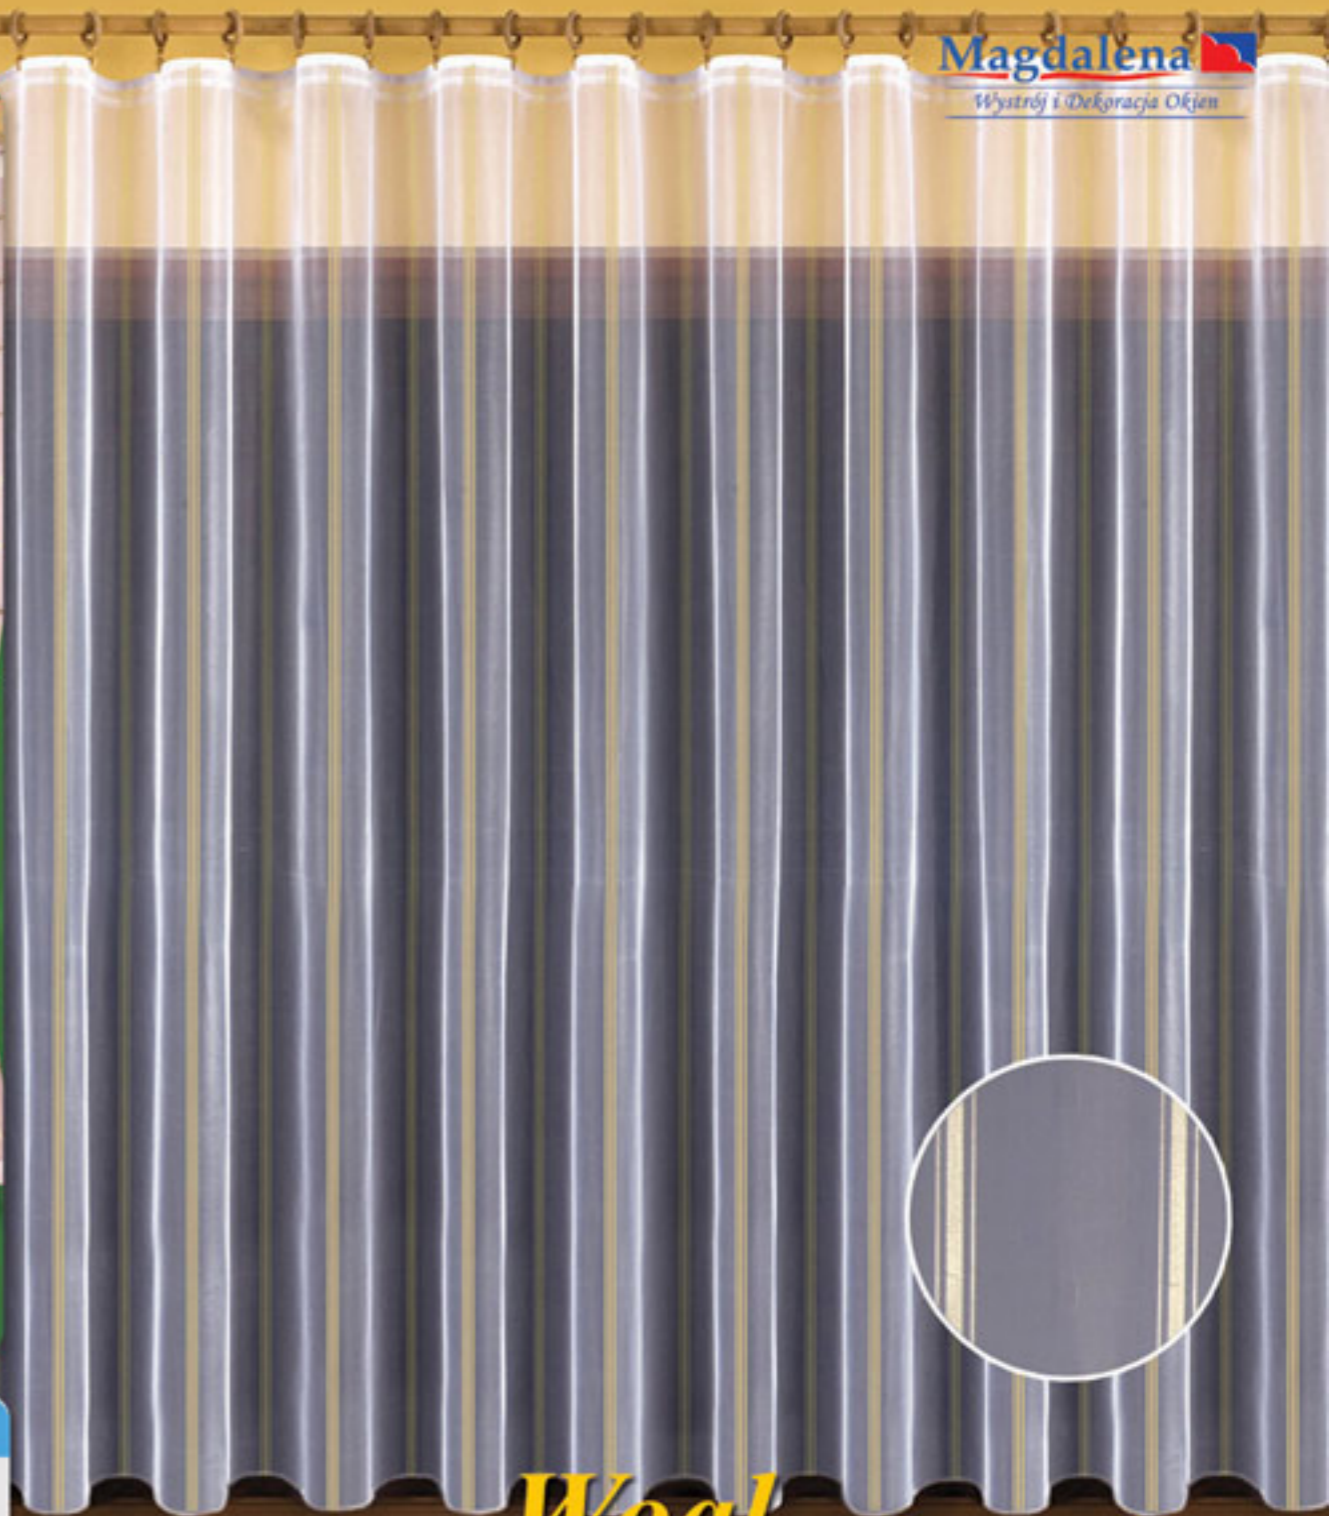

symbol	rozmiar (cm)	cena (zł)
7011	350x155cm	73.48zł
7011	500x155cm	184.13zł

Dekoracje przeznaczone na karnisz 170-220cm i 220-300cm

Roletka

Roleta rzymska z zasłonami na szelkach. Całość uszyta z woalu z nabłyszczaną kratką. Dostępna w białym i kremowym kolorze

	nr kat.	rozmiar (cm)	cena (zł)
1	4566(Zasłony)	180x180cm	109.36zł
2	roleta rzymska	180x180cm	241.06zł
3	mechanizm rolety	180x180cm	129.32zł

Woal ze złotym paskiem

Woolowa firana metrażowa z nowoczesnym złotym pionowym pasowym wzorem

wys. 170cm - 7,71zł/1mb

Amarena

Roleta rzymska na mechanizmie sznurkowym. Kompleksowe rozwiązanie do każdego okna. Wykonana z organzy i szantungu. Intensywne nasyczone barwy; czekoladowy brąz, świetliste złoto, kremowy beż obudzą Twoje zmysły.