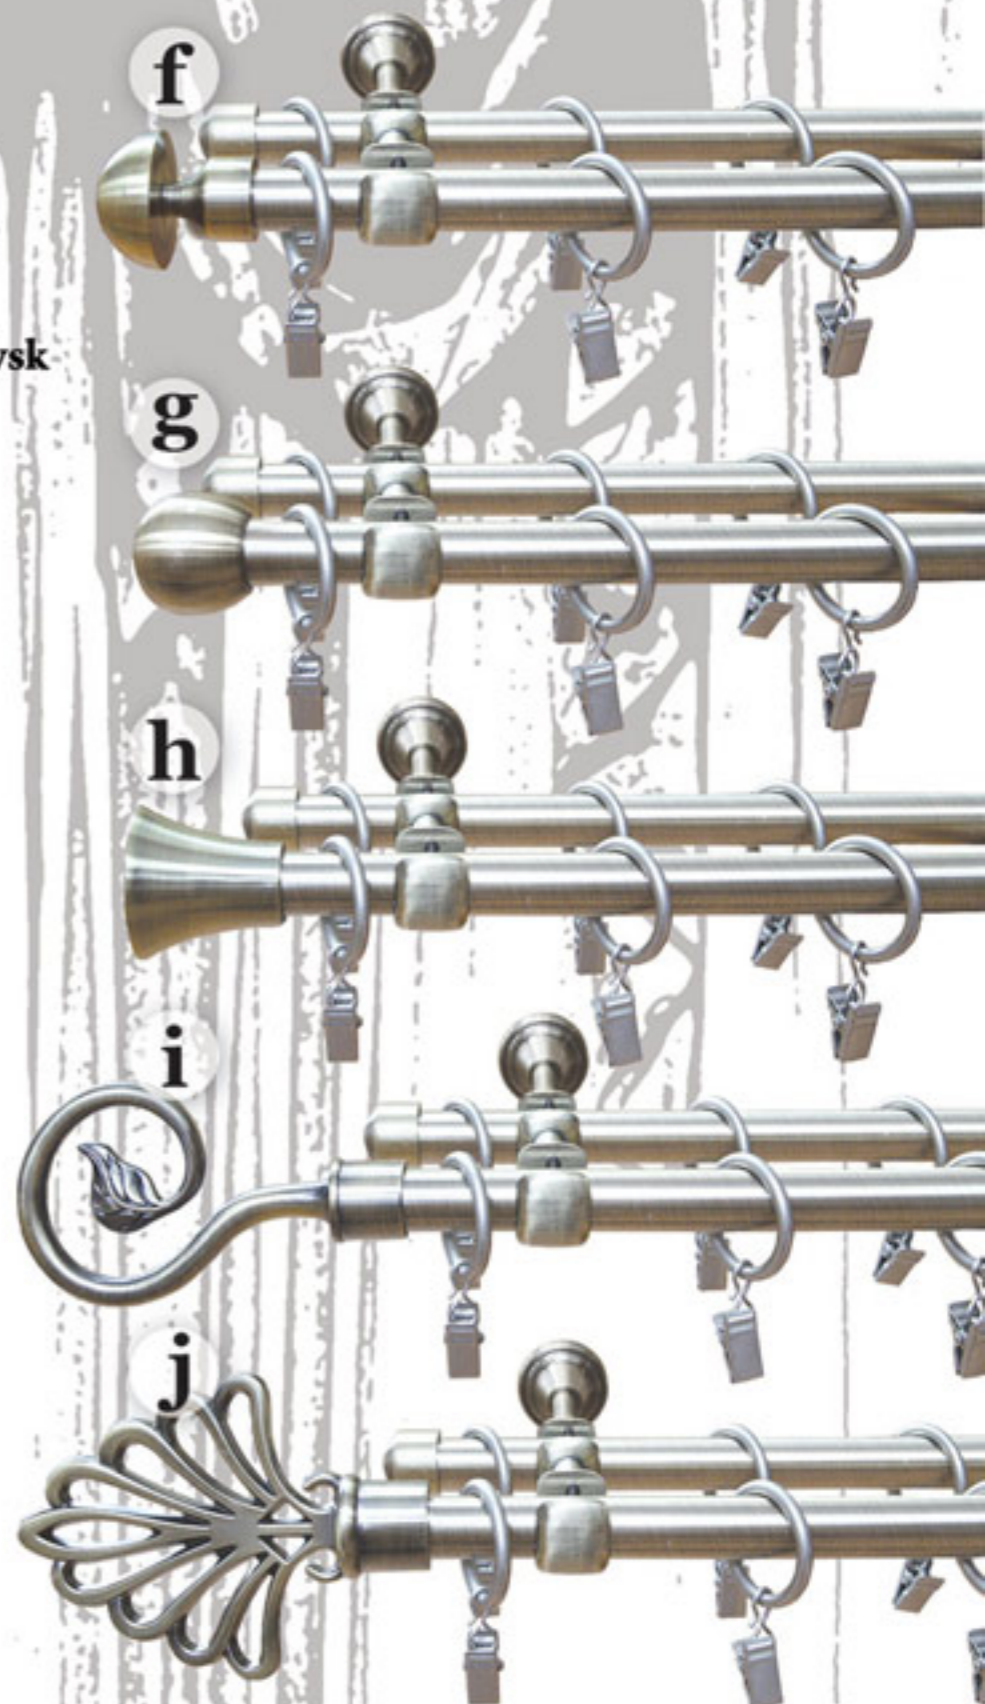

Kolor
chrom błysk