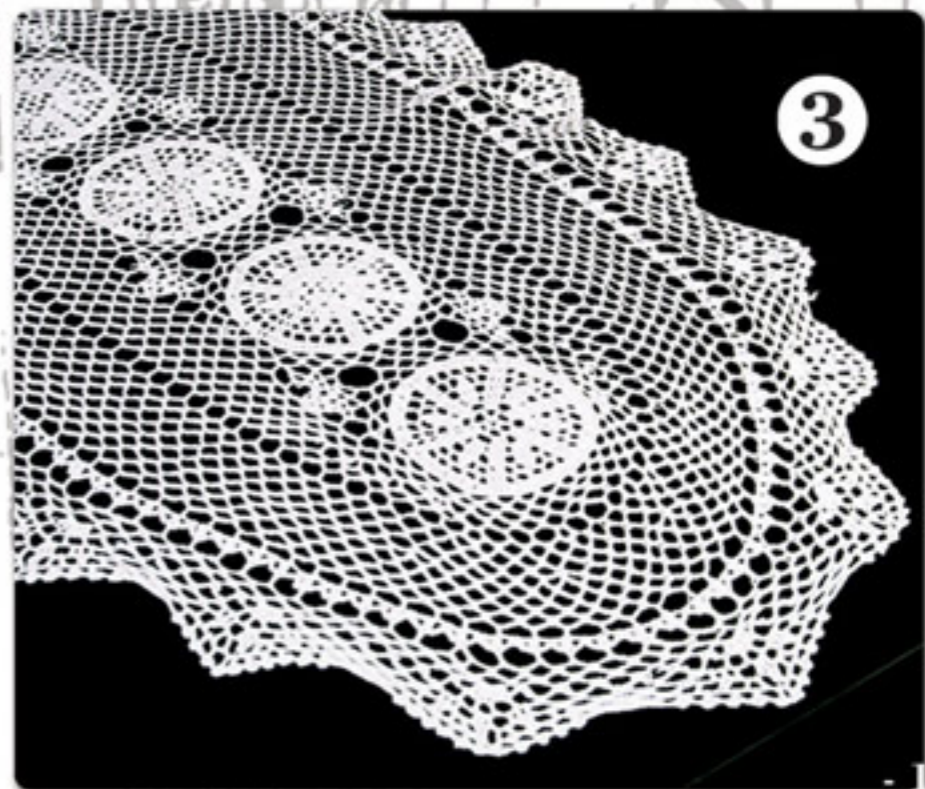

Obrusy

Serwety, obrusy, bieżniki w stylu retro do złudzenia przypominają robione ręcznie szydelkowe wyroby.

Występują w rozmiarach:

Ø 25 cm	2,49 zł
Ø 40 cm	6,36 zł
Ø 85 cm	19,76 zł
Ø 110 cm	39,28 zł
Ø 150 cm	45,93 zł
50/100 cm	15,97 zł
60/120 cm	18,35 zł
85/85 cm	19,76 zł
90/150 cm	33,96 zł
110/110 cm	27,13 zł
120/160 cm	56,23 zł
140/180 cm	58,74 zł
150/220 cm	75,24 zł
220/240 cm	100,44 zł