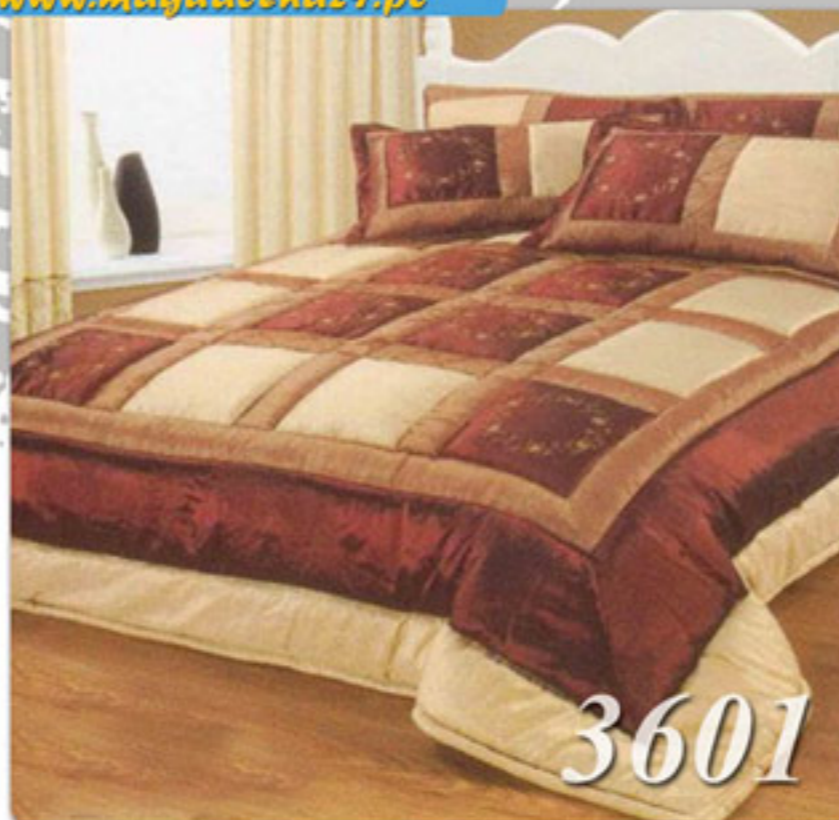

557

3601

4016

1765

Narzuty dekoracyjne

symbol	rozmiar	cena (zł)
557	- 180x220cm	- 147zł
	- 220x240cm	- 192zł
4016	- 180x220cm	- 147zł
	- 220x240cm	- 192zł
3601	- 180x220cm	- 147zł
	- 220x240cm	- 192zł
1765	- 180x220cm	- 147zł
	- 220x240cm	- 192zł

Narzuta dekoracyjna pikowana z efektownej tkaniny podobnej w dotyku do tafty, spód podszyty miękką tkaniną bawełnopodobną. Środek wypełniony włókniną. W skład kompletu wchodzi narzuta wraz z dwiema poszewkami na poduszki (50x70cm). Dodatkowo ozdobiona haftem i aplikacjami.