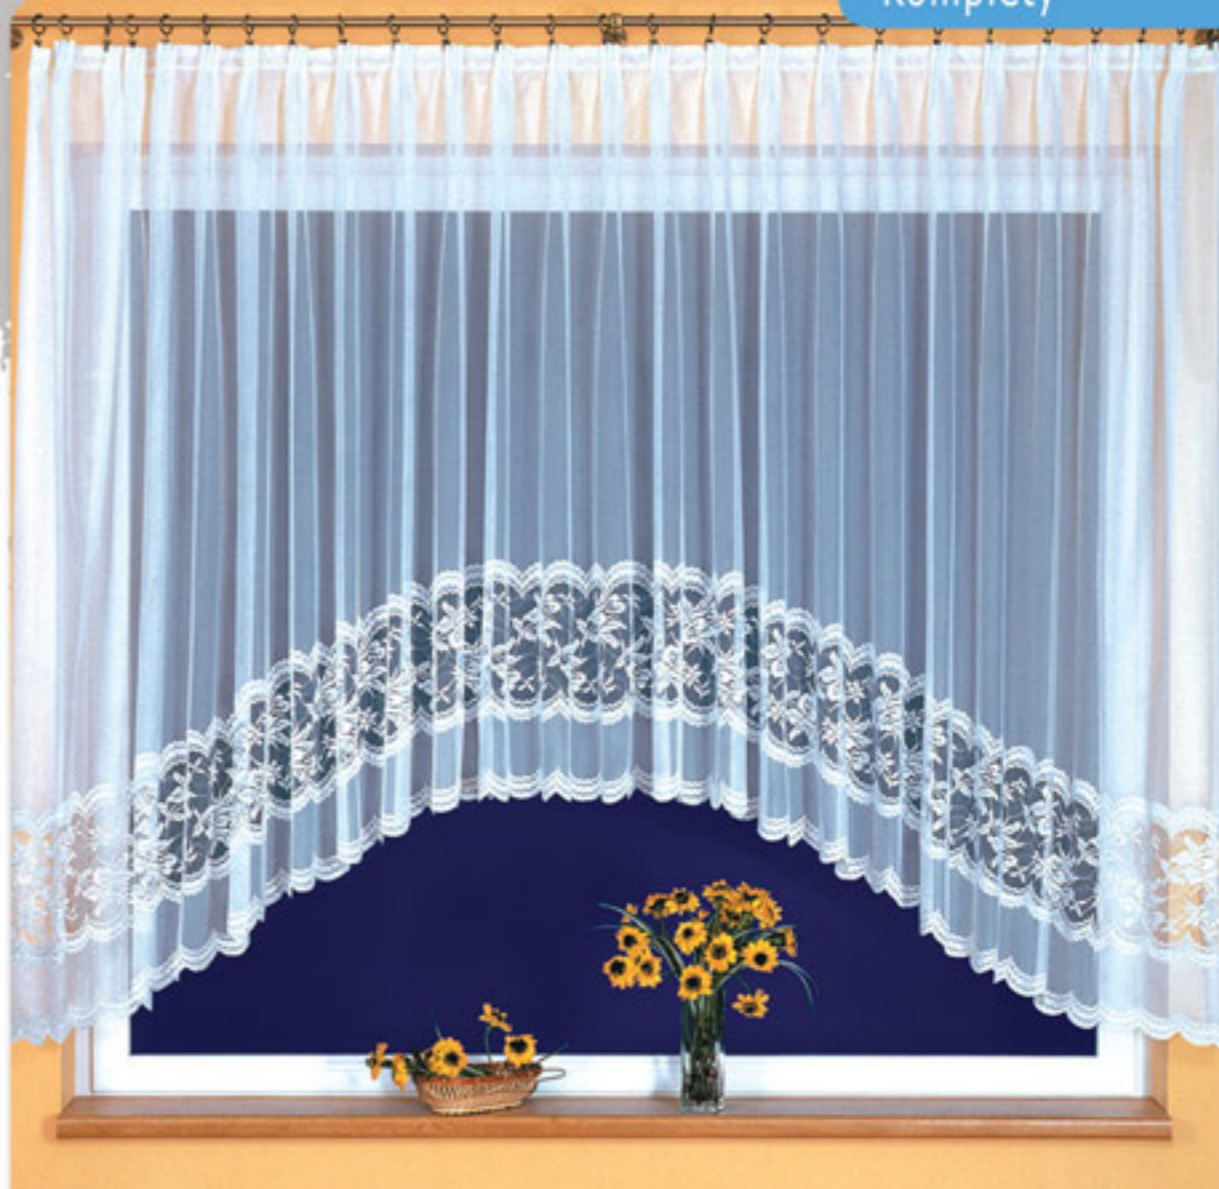

Wysokość: **220cm**

Szerokość: **140cm**

Nr katalogowy: **7055**

Cena:

173,90zł

1 Zasłony dwukolorowe wykończone pomponem, w komplecie znajdują się dwie podwiązki do podwiązania zasłon.

Wysokość: **220cm**

Szerokość: **140cm**

Nr katalogowy: **7055**

Cena:

162,17zł

Magdalena
Wystrój i Dekoracja Okien

Obszywamy i skracamy (informacje na str. 109)

e-sklep

www.magdalena24.pl

FK003

Gotowa do powieszenia firana żakardowa, ręcznie malowana z nabłyszczanej przędzy.

symbol	rozmiar (cm) szer. x wys.	cena (zł)
FK003	400x160cm	134,08zł

Dominika

Gotowa do powieszenia firana żakardowa, ręcznie malowana z nabłyszczanej przędzy.