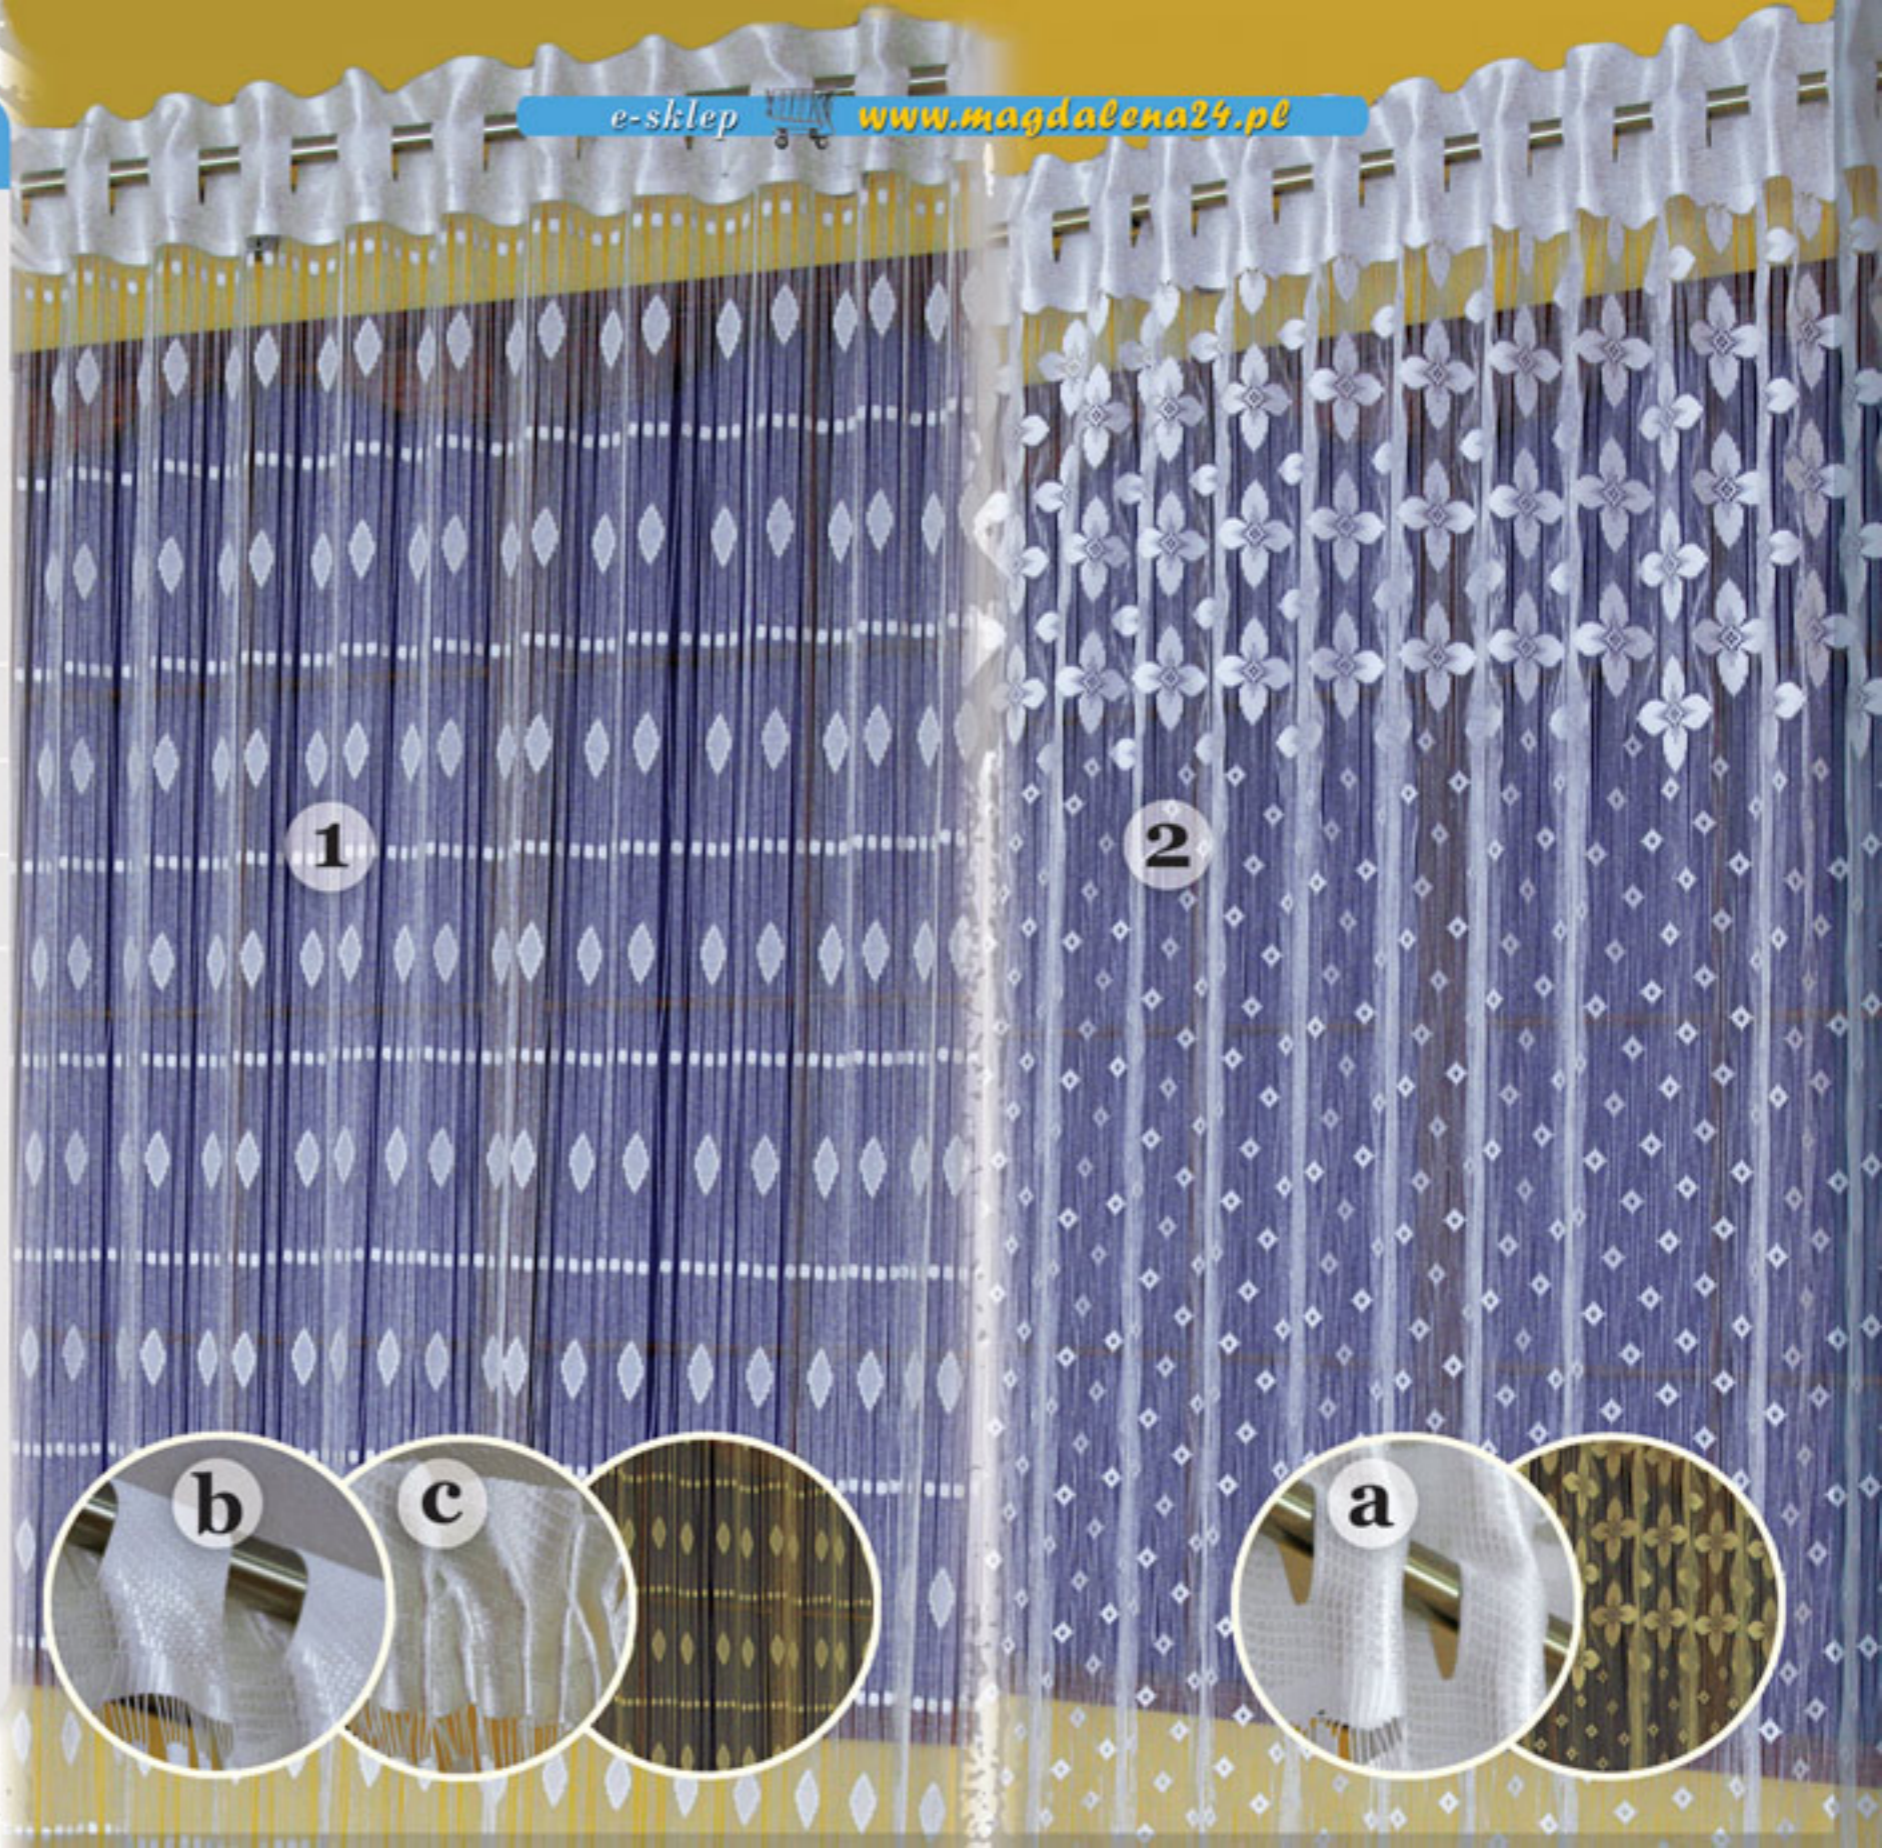

Nowość

e-sklep

www.magdalena24.pl

Nowoczesna firana tzw. "makarony" składa się z pojedynczych nitki połączonych geometrycznym wzorem. Górą tunel na drążek który po zszyciu tworzy szelki, można również wszyć taśmę.
Kraj pochodzenia: Turcja.

Dostępna w dwóch kolorach: kremowym i białym.

1 Nr katalogowy: 11616

2 Nr katalogowy: 11615

Wys./szer.: 250x300 cm

Cena:

a Wersja z tunelem

64,70 zł

b Wersja z taśmą Z5

77,50 zł

1

2

b

c

a